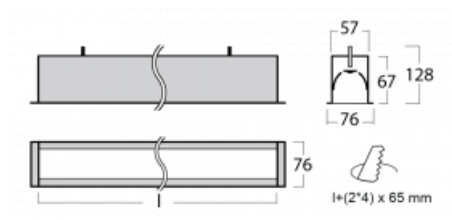

Leuchte

Lina60

04-000I-30GETD/840, W

EPD®

Sie werden das L-Click-System der Lina60 mit direkter Lichtverteilung zu schätzen wissen, das Ihnen effektiv Zeit und Geld spart. Wie das geht? Das Modul wird einfach in das Profil eingeklickt, so dass bei der Montage viel Arbeit eingespart wird. Diese Lösung verhindert auch die direkte Berührung der LED-Technik und verlängert deren Lebensdauer. Neben der hohen Leistung hat die Leuchte auch einen günstigen Preis. Sie findet ihren Einsatz in gewerblichen, sozialen und öffentlichen Räumen.

Technische Zeichnung

Typ der Montage	Einbauleuchten
Typ der Ausstrahlung	Direkte
Form der Leuchte	Linear
Farbe der Leuchte	Weiss
Material	Aluminium
Lebensdauer	L90/B50 50 000 Stunden
Garantie	5 years
Beschreibung der Leuchte	Einbauleuchte
Abmessungen	1703 mm × 76 mm × 67 mm
Lichtquelle	LED MODUL
Art der Optik	Mikroprismatische Optik
Lichtstrom*	1420 lm
Farbtemperatur	4000 K Kalt weiss
Leuchtwirkungsgrad	121 lm/W
MacAdam Lichtquelle	2
Farbwiedergabeindex	80
UGR max. X=4H Y=8H, ρ=70,50,20	18,4
Leistungsaufnahme*	11,7 W
Anschluss der Leuchte	Weitere Möglichkeiten vom Dimmen
Elektrische Spannung	220-240V
Frequenz	50/60Hz

 CE IP 40

*±10 %

Kurve

Zum Herunterladen

Montageanleitung

Fotografie