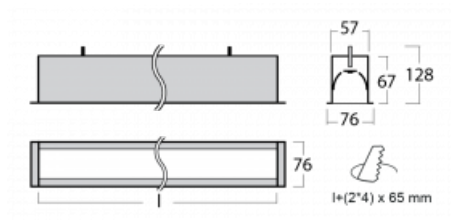

# Lina60

04-000I-30GETD/840, S

EPD®

Sie werden das L-Click-System der Lina60 mit direkter Lichtverteilung zu schätzen wissen, das Ihnen effektiv Zeit und Geld spart. Wie das geht? Das Modul wird einfach in das Profil eingeklickt, so dass bei der Montage viel Arbeit eingespart wird. Diese Lösung verhindert auch die direkte Berührung der LED-Technik und verlängert deren Lebensdauer. Neben der hohen Leistung hat die Leuchte auch einen günstigen Preis. Sie findet ihren Einsatz in gewerblichen, sozialen und öffentlichen Räumen.

## Technische Zeichnung

Typ der Montage	Einbauleuchten
Typ der Ausstrahlung	Direkte
Form der Leuchte	Linear
Farbe der Leuchte	Silber
Material	Aluminium
Lebensdauer	L90/B50 50 000 Stunden
Garantie	5 years
Beschreibung der Leuchte	Einbauleuchte
Abmessungen	1703 mm × 76 mm × 67 mm
Lichtquelle	LED MODUL
Art der Optik	Mikroprismatische Optik
Lichtstrom*	1420 lm
Farbtemperatur	4000 K Kalt weiss
Leuchtwirkungsgrad	121 lm/W
MacAdam Lichtquelle	2
Farbwiedergabeindex	80
UGR max. X=4H Y=8H, ρ=70,50,20	18,4
Leistungsaufnahme*	11,7 W
Anschluss der Leuchte	Weitere Möglichkeiten vom Dimmen
Elektrische Spannung	220-240V
Frequenz	50/60Hz