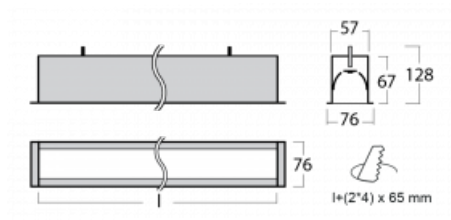

Leuchte

Lina60

04-000I-30GETD/830, W

EPD®

Sie werden das L-Click-System der Lina60 mit direkter Lichtverteilung zu schätzen wissen, das Ihnen effektiv Zeit und Geld spart. Wie das geht? Das Modul wird einfach in das Profil eingeklickt, so dass bei der Montage viel Arbeit eingespart wird. Diese Lösung verhindert auch die direkte Berührung der LED-Technik und verlängert deren Lebensdauer. Neben der hohen Leistung hat die Leuchte auch einen günstigen Preis. Sie findet ihren Einsatz in gewerblichen, sozialen und öffentlichen Räumen.

Technische Zeichnung

Typ der Montage	Einbauleuchten
Typ der Ausstrahlung	Direkte
Form der Leuchte	Linear
Farbe der Leuchte	Weiss
Material	Aluminium
Lebensdauer	L90/B50 50 000 Stunden
Garantie	5 years
Beschreibung der Leuchte	Einbauleuchte
Abmessungen	1703 mm × 76 mm × 67 mm
Lichtquelle	LED MODUL
Art der Optik	Mikroprismatische Optik
Lichtstrom*	1350 lm
Farbtemperatur	3000 K Warm weiss
Leuchtwirkungsgrad	115 lm/W
MacAdam Lichtquelle	2
Farbwiedergabeindex	80
UGR max. X=4H Y=8H, ρ=70,50,20	18.2
Leistungsaufnahme*	11.7 W
Anschluss der Leuchte	Weitere Möglichkeiten vom Dimmen
Elektrische Spannung	220-240V
Frequenz	50/60Hz

 **CE** IP 40

*±10 %

Kurve

Zum Herunterladen

Montageanleitung

Fotografie