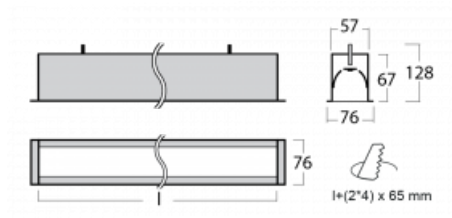

Leuchte

Lina60

04-000I-30GETD/830, S

EPD®

Sie werden das L-Click-System der Lina60 mit direkter Lichtverteilung zu schätzen wissen, das Ihnen effektiv Zeit und Geld spart. Wie das geht? Das Modul wird einfach in das Profil eingeklickt, so dass bei der Montage viel Arbeit eingespart wird. Diese Lösung verhindert auch die direkte Berührung der LED-Technik und verlängert deren Lebensdauer. Neben der hohen Leistung hat die Leuchte auch einen günstigen Preis. Sie findet ihren Einsatz in gewerblichen, sozialen und öffentlichen Räumen.

Technische Zeichnung

Typ der Montage	Einbauleuchten
Typ der Ausstrahlung	Direkte
Form der Leuchte	Linear
Farbe der Leuchte	Silber
Material	Aluminium
Lebensdauer	L90/B50 50 000 Stunden
Garantie	5 years
Beschreibung der Leuchte	Einbauleuchte
Abmessungen	1703 mm × 76 mm × 67 mm
Lichtquelle	LED MODUL
Art der Optik	Mikroprismatische Optik
Lichtstrom*	1350 lm
Farbtemperatur	3000 K Warm weiss
Leuchtwirkungsgrad	115 lm/W
MacAdam Lichtquelle	2
Farbwiedergabeindex	80
UGR max. X=4H Y=8H, ρ=70,50,20	18.2
Leistungsaufnahme*	11.7 W
Anschluss der Leuchte	Weitere Möglichkeiten vom Dimmen
Elektrische Spannung	220-240V
Frequenz	50/60Hz

 **CE** IP 40

*±10 %

Kurve

Zum Herunterladen

Montageanleitung

Fotografie