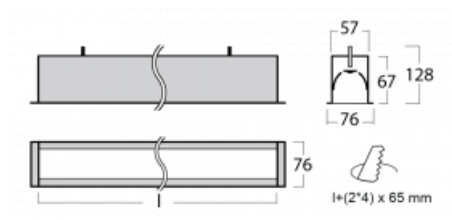

Leuchte

Lina60

04-000I-30GETD/830, B

EPD®

Sie werden das L-Click-System der Lina60 mit direkter Lichtverteilung zu schätzen wissen, das Ihnen effektiv Zeit und Geld spart. Wie das geht? Das Modul wird einfach in das Profil eingeklickt, so dass bei der Montage viel Arbeit eingespart wird. Diese Lösung verhindert auch die direkte Berührung der LED-Technik und verlängert deren Lebensdauer. Neben der hohen Leistung hat die Leuchte auch einen günstigen Preis. Sie findet ihren Einsatz in gewerblichen, sozialen und öffentlichen Räumen.

Technische Zeichnung

Typ der Montage	Einbauleuchten
Typ der Ausstrahlung	Direkte
Form der Leuchte	Linear
Farbe der Leuchte	Schwarz
Material	Aluminium
Lebensdauer	L90/B50 50 000 Stunden
Garantie	60 Monate
Beschreibung der Leuchte	Einbauleuchte
Abmessungen	1703 mm × 76 mm × 67 mm
Lichtquelle	LED MODUL
Art der Optik	Mikroprismatische Optik
Lichtstrom	1350 lm ± 10 %
Farbtemperatur	3000 K Warm weiss
Leuchtwirkungsgrad	115 lm/W
MacAdam Lichtquelle	2
Farbwiedergabeindex	80
UGR max. X=4H Y=8H, ρ=70,50,20	18.2
Leistungsaufnahme	11.7 W ± 10 %
Anschluss der Leuchte	Dimmbar DALI oder Taster
Elektrische Spannung	220-240V
Frequenz	50/60Hz

Kurve

Zum Herunterladen

Montageanleitung

Fotografie