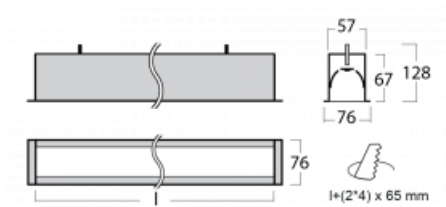

Leuchte

Lina60

04-000I-30GEM3/830, S

EPD®

Sie werden das L-Click-System der Lina60 mit direkter Lichtverteilung zu schätzen wissen, das Ihnen effektiv Zeit und Geld spart. Wie das geht? Das Modul wird einfach in das Profil eingeklickt, so dass bei der Montage viel Arbeit eingespart wird. Diese Lösung verhindert auch die direkte Berührung der LED-Technik und verlängert deren Lebensdauer. Neben der hohen Leistung hat die Leuchte auch einen günstigen Preis. Sie findet ihren Einsatz in gewerblichen, sozialen und öffentlichen Räumen.

Technische Zeichnung

Typ der Montage	Einbauleuchten
Typ der Ausstrahlung	Direkte
Form der Leuchte	Linear
Farbe der Leuchte	Silber
Material	Aluminium
Lebensdauer	L90/B50 50 000 Stunden
Garantie	5 years
Beschreibung der Leuchte	Einbauleuchte
Abmessungen	1703 mm × 76 mm × 67 mm
Lichtquelle	LED MODUL
Art der Optik	Mikroprismatische Optik
Lichtstrom*	1350 lm
Farbtemperatur	3000 K Warm weiss
Leuchtwirkungsgrad	115 lm/W
MacAdam Lichtquelle	2
Farbwiedergabeindex	80
UGR max. X=4H Y=8H, ρ=70,50,20	18.2
Leistungsaufnahme*	11.7 W
Anschluss der Leuchte	ON/OFF 3 Stunde
Elektrische Spannung	220-240V
Frequenz	50/60Hz

 **CE IP 40**

*±10 %

Kurve

Zum Herunterladen

Montageanleitung

Fotografie