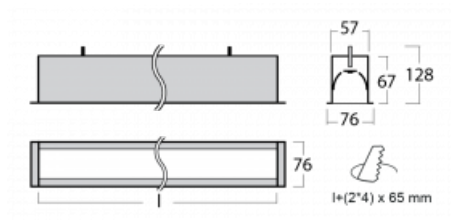

Leuchte

Lina60

04-000I-30GEM3/830, B

EPD®

Sie werden das L-Click-System der Lina60 mit direkter Lichtverteilung zu schätzen wissen, das Ihnen effektiv Zeit und Geld spart. Wie das geht? Das Modul wird einfach in das Profil eingeklickt, so dass bei der Montage viel Arbeit eingespart wird. Diese Lösung verhindert auch die direkte Berührung der LED-Technik und verlängert deren Lebensdauer. Neben der hohen Leistung hat die Leuchte auch einen günstigen Preis. Sie findet ihren Einsatz in gewerblichen, sozialen und öffentlichen Räumen.

Technische Zeichnung

Typ der Montage	Einbauleuchten
Typ der Ausstrahlung	Direkte
Form der Leuchte	Linear
Farbe der Leuchte	Schwarz
Material	Aluminium
Lebensdauer	L90/B50 50 000 Stunden
Garantie	5 years
Beschreibung der Leuchte	Einbauleuchte
Abmessungen	1703 mm × 76 mm × 67 mm
Lichtquelle	LED MODUL
Art der Optik	Mikroprismatische Optik
Lichtstrom*	1350 lm
Farbtemperatur	3000 K Warm weiss
Leuchtwirkungsgrad	115 lm/W
MacAdam Lichtquelle	2
Farbwiedergabeindex	80
UGR max. X=4H Y=8H, ρ=70,50,20	18.2
Leistungsaufnahme*	11.7 W
Anschluss der Leuchte	ON/OFF 3 Stunde
Elektrische Spannung	220-240V
Frequenz	50/60Hz

 **CE** IP 40

*±10 %

Kurve

Zum Herunterladen

Montageanleitung

Fotografie