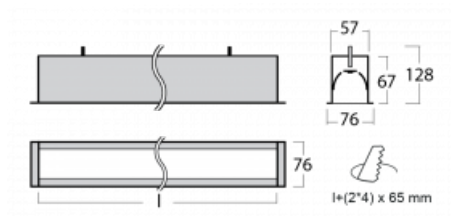

Leuchte

Lina60

04-000I-30GEM3/830, B

EPD®

Sie werden das L-Click-System der Lina60 mit direkter Lichtverteilung zu schätzen wissen, das Ihnen effektiv Zeit und Geld spart. Wie das geht? Das Modul wird einfach in das Profil eingeklickt, so dass bei der Montage viel Arbeit eingespart wird. Diese Lösung verhindert auch die direkte Berührung der LED-Technik und verlängert deren Lebensdauer. Neben der hohen Leistung hat die Leuchte auch einen günstigen Preis. Sie findet ihren Einsatz in gewerblichen, sozialen und öffentlichen Räumen.

Technische Zeichnung

Typ der Montage	Einbauleuchten
Typ der Ausstrahlung	Direkte
Form der Leuchte	Linear
Farbe der Leuchte	Schwarz
Material	Aluminium
Lebensdauer	L90/B50 50 000 Stunden
Garantie	60 Monate
Beschreibung der Leuchte	Einbauleuchte
Abmessungen	1703 mm × 76 mm × 67 mm
Lichtquelle	LED MODUL
Art der Optik	Mikroprismatische Optik
Lichtstrom	1350 lm ± 10 %
Farbtemperatur	3000 K Warm weiss
Leuchtwirkungsgrad	115 lm/W
MacAdam Lichtquelle	2
Farbwiedergabeindex	80
UGR max. X=4H Y=8H, ρ=70,50,20	18.2
Leistungsaufnahme	11.7 W ± 10 %
Anschluss der Leuchte	EVG und Notlicht 3 Stunden
Elektrische Spannung	220-240V
Frequenz	50/60Hz

⊕ CE IP 40

Kurve

Zum Herunterladen

Montageanleitung

Fotografie