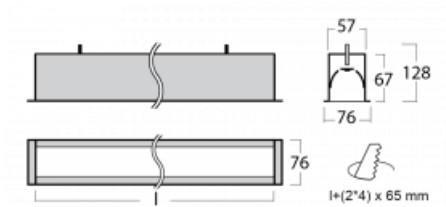

Leuchte

Lina60

04-000I-30GEM/840, W

EPD®

Sie werden das L-Click-System der Lina60 mit direkter Lichtverteilung zu schätzen wissen, das Ihnen effektiv Zeit und Geld spart. Wie das geht? Das Modul wird einfach in das Profil eingeklickt, so dass bei der Montage viel Arbeit eingespart wird. Diese Lösung verhindert auch die direkte Berührung der LED-Technik und verlängert deren Lebensdauer. Neben der hohen Leistung hat die Leuchte auch einen günstigen Preis. Sie findet ihren Einsatz in gewerblichen, sozialen und öffentlichen Räumen.

Technische Zeichnung

Typ der Montage	Einbauleuchten
Typ der Ausstrahlung	Direkte
Form der Leuchte	Linear
Farbe der Leuchte	Weiss
Material	Aluminium
Lebensdauer	L90/B50 50 000 Stunden
Garantie	60 Monate
Beschreibung der Leuchte	Einbauleuchte
Abmessungen	1703 mm × 76 mm × 67 mm
Lichtquelle	LED MODUL
Art der Optik	Mikroprismatische Optik
Lichtstrom	1420 lm ± 10 %
Farbtemperatur	4000 K Kalt weiss
Leuchtwirkungsgrad	121 lm/W
MacAdam Lichtquelle	2
Farbwiedergabeindex	80
UGR max. X=4H Y=8H, ρ=70,50,20	18,4
Leistungsaufnahme	11,7 W ± 10 %
Anschluss der Leuchte	EVG und Notlicht 1 Stunde
Elektrische Spannung	220-240V
Frequenz	50/60Hz

⊕ CE IP 40

Kurve

Zum Herunterladen

Montageanleitung

Fotografie