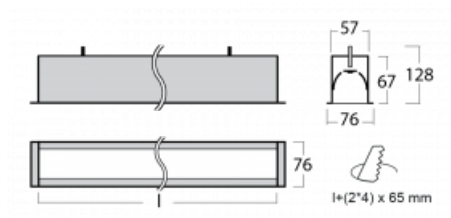

Leuchte

Lina60

04-000I-30GEM/840, W

EPD®

Sie werden das L-Click-System der Lina60 mit direkter Lichtverteilung zu schätzen wissen, das Ihnen effektiv Zeit und Geld spart. Wie das geht? Das Modul wird einfach in das Profil eingeklickt, so dass bei der Montage viel Arbeit eingespart wird. Diese Lösung verhindert auch die direkte Berührung der LED-Technik und verlängert deren Lebensdauer. Neben der hohen Leistung hat die Leuchte auch einen günstigen Preis. Sie findet ihren Einsatz in gewerblichen, sozialen und öffentlichen Räumen.

Technische Zeichnung

Typ der Montage	Einbauleuchten
Typ der Ausstrahlung	Direkte
Form der Leuchte	Linear
Farbe der Leuchte	Weiss
Material	Aluminium
Lebensdauer	L90/B50 50 000 Stunden
Garantie	5 years
Beschreibung der Leuchte	Einbauleuchte
Abmessungen	1703 mm × 76 mm × 67 mm
Lichtquelle	LED MODUL
Art der Optik	Mikroprismatische Optik
Lichtstrom*	1420 lm
Farbtemperatur	4000 K Kalt weiss
Leuchtwirkungsgrad	121 lm/W
MacAdam Lichtquelle	2
Farbwiedergabeindex	80
UGR max. X=4H Y=8H, ρ=70,50,20	18,4
Leistungsaufnahme*	11,7 W
Anschluss der Leuchte	ON/OFF 1 Stunde
Elektrische Spannung	220-240V
Frequenz	50/60Hz

 **CE** IP 40

*±10 %

Kurve

Zum Herunterladen

Montageanleitung

Fotografie