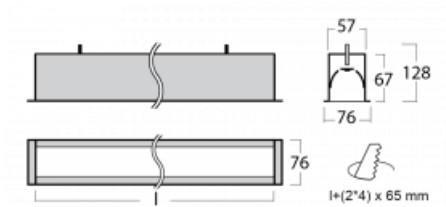

Leuchte

Lina60

04-000I-30GEM/840, S

EPD®

Sie werden das L-Click-System der Lina60 mit direkter Lichtverteilung zu schätzen wissen, das Ihnen effektiv Zeit und Geld spart. Wie das geht? Das Modul wird einfach in das Profil eingeklickt, so dass bei der Montage viel Arbeit eingespart wird. Diese Lösung verhindert auch die direkte Berührung der LED-Technik und verlängert deren Lebensdauer. Neben der hohen Leistung hat die Leuchte auch einen günstigen Preis. Sie findet ihren Einsatz in gewerblichen, sozialen und öffentlichen Räumen.

Technische Zeichnung

Typ der Montage	Einbauleuchten
Typ der Ausstrahlung	Direkte
Form der Leuchte	Linear
Farbe der Leuchte	Silber
Material	Aluminium
Lebensdauer	L90/B50 50 000 Stunden
Garantie	5 years
Beschreibung der Leuchte	Einbauleuchte
Abmessungen	1703 mm × 76 mm × 67 mm
Lichtquelle	LED MODUL
Art der Optik	Mikroprismatische Optik
Lichtstrom*	1420 lm
Farbtemperatur	4000 K Kalt weiss
Leuchtwirkungsgrad	121 lm/W
MacAdam Lichtquelle	2
Farbwiedergabeindex	80
UGR max. X=4H Y=8H, ρ=70,50,20	18,4
Leistungsaufnahme*	11,7 W
Anschluss der Leuchte	ON/OFF 1 Stunde
Elektrische Spannung	220-240V
Frequenz	50/60Hz

 CE IP 40

*±10 %

Kurve

Zum Herunterladen

Montageanleitung

Fotografie