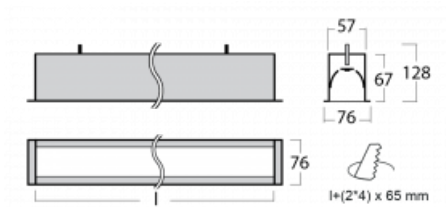

Leuchte

Lina60

04-000I-30GEE/840, S

EPD®

Sie werden das L-Click-System der Lina60 mit direkter Lichtverteilung zu schätzen wissen, das Ihnen effektiv Zeit und Geld spart. Wie das geht? Das Modul wird einfach in das Profil eingeklickt, so dass bei der Montage viel Arbeit eingespart wird. Diese Lösung verhindert auch die direkte Berührung der LED-Technik und verlängert deren Lebensdauer. Neben der hohen Leistung hat die Leuchte auch einen günstigen Preis. Sie findet ihren Einsatz in gewerblichen, sozialen und öffentlichen Räumen.

Technische Zeichnung

Typ der Montage	Einbauleuchten
Typ der Ausstrahlung	Direkte
Form der Leuchte	Linear
Farbe der Leuchte	Silber
Material	Aluminium
Lebensdauer	L90/B50 50 000 Stunden
Garantie	60 Monate
Beschreibung der Leuchte	Einbauleuchte
Abmessungen	1703 mm × 76 mm × 67 mm
Lichtquelle	LED MODUL
Art der Optik	Mikroprismatische Optik
Lichtstrom	1420 lm ± 10 %
Farbtemperatur	4000 K Kalt weiss
Leuchtwirkungsgrad	121 lm/W
MacAdam Lichtquelle	2
Farbwiedergabeindex	80
UGR max. X=4H Y=8H, ρ=70,50,20	18,4
Leistungsaufnahme	11.7 W ± 10 %
Anschluss der Leuchte	EVG nicht dimmbar
Elektrische Spannung	220-240V
Frequenz	50/60Hz