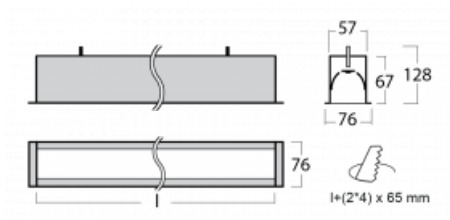

Leuchte

Lina60

04-000I-30GEE/840, S

EPD®

Sie werden das L-Click-System der Lina60 mit direkter Lichtverteilung zu schätzen wissen, das Ihnen effektiv Zeit und Geld spart. Wie das geht? Das Modul wird einfach in das Profil eingeklickt, so dass bei der Montage viel Arbeit eingespart wird. Diese Lösung verhindert auch die direkte Berührung der LED-Technik und verlängert deren Lebensdauer. Neben der hohen Leistung hat die Leuchte auch einen günstigen Preis. Sie findet ihren Einsatz in gewerblichen, sozialen und öffentlichen Räumen.

Technische Zeichnung

Typ der Montage	Einbauleuchten
Typ der Ausstrahlung	Direkte
Form der Leuchte	Linear
Farbe der Leuchte	Silber
Material	Aluminium
Lebensdauer	L90/B50 50 000 Stunden
Garantie	5 years
Beschreibung der Leuchte	Einbauleuchte
Abmessungen	1703 mm × 76 mm × 67 mm
Lichtquelle	LED MODUL
Art der Optik	Mikroprismatische Optik
Lichtstrom*	1420 lm
Farbtemperatur	4000 K Kalt weiss
Leuchtwirkungsgrad	121 lm/W
MacAdam Lichtquelle	2
Farbwiedergabeindex	80
UGR max. X=4H Y=8H, ρ=70,50,20	18,4
Leistungsaufnahme*	11,7 W
Anschluss der Leuchte	ON/OFF
Elektrische Spannung	220-240V
Frequenz	50/60Hz

 IP 40

*±10 %

Zum Herunterladen

Montageanleitung

Fotografie