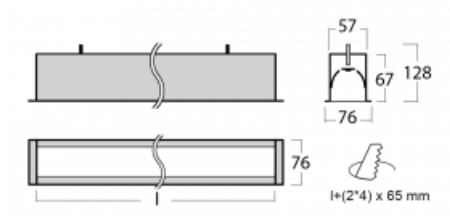

Leuchte

Lina60

04-000I-30GEE/830, S

EPD®

Sie werden das L-Click-System der Lina60 mit direkter Lichtverteilung zu schätzen wissen, das Ihnen effektiv Zeit und Geld spart. Wie das geht? Das Modul wird einfach in das Profil eingeklickt, so dass bei der Montage viel Arbeit eingespart wird. Diese Lösung verhindert auch die direkte Berührung der LED-Technik und verlängert deren Lebensdauer. Neben der hohen Leistung hat die Leuchte auch einen günstigen Preis. Sie findet ihren Einsatz in gewerblichen, sozialen und öffentlichen Räumen.

Technische Zeichnung

Typ der Montage	Einbauleuchten
Typ der Ausstrahlung	Direkte
Form der Leuchte	Linear
Farbe der Leuchte	Silber
Material	Aluminium
Lebensdauer	L90/B50 50 000 Stunden
Garantie	60 Monate
Beschreibung der Leuchte	Einbauleuchte
Abmessungen	1703 mm × 76 mm × 67 mm
Lichtquelle	LED MODUL
Art der Optik	Mikroprismatische Optik
Lichtstrom	1350 lm ± 10 %
Farbtemperatur	3000 K Warm weiss
Leuchtwirkungsgrad	115 lm/W
MacAdam Lichtquelle	2
Farbwiedergabeindex	80
UGR max. X=4H Y=8H, ρ=70,50,20	18.2
Leistungsaufnahme	11.7 W ± 10 %
Anschluss der Leuchte	EVG nicht dimmbar
Elektrische Spannung	220-240V
Frequenz	50/60Hz