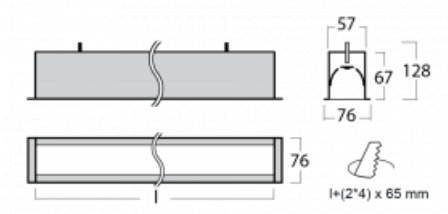

Leuchte

Lina60

04-000I-30GED/840, W

EPD®

Sie werden das L-Click-System der Lina60 mit direkter Lichtverteilung zu schätzen wissen, das Ihnen effektiv Zeit und Geld spart. Wie das geht? Das Modul wird einfach in das Profil eingeklickt, so dass bei der Montage viel Arbeit eingespart wird. Diese Lösung verhindert auch die direkte Berührung der LED-Technik und verlängert deren Lebensdauer. Neben der hohen Leistung hat die Leuchte auch einen günstigen Preis. Sie findet ihren Einsatz in gewerblichen, sozialen und öffentlichen Räumen.

Technische Zeichnung

Typ der Montage	Einbauleuchten
Typ der Ausstrahlung	Direkte
Form der Leuchte	Linear
Farbe der Leuchte	Weiss
Material	Aluminium
Lebensdauer	L90/B50 50 000 Stunden
Garantie	60 Monate
Beschreibung der Leuchte	Einbauleuchte
Abmessungen	1703 mm × 76 mm × 67 mm
Gewicht	1.8 kg
Lichtquelle	LED MODUL
Art der Optik	Mikroprismatische Optik
Lichtstrom	1420 lm ± 10 %
Farbtemperatur	4000 K Kalt weiss
Leuchtwirkungsgrad	121 lm/W
MacAdam Lichtquelle	2
Farbwiedergabeindex	80
UGR max. X=4H Y=8H, ρ=70,50,20	18.4

Leistungsaufnahme 11.7 W \pm 10 %

Anschluss der Leuchte DALI dimmbar

Elektrische Spannung 220-240V

Frequenz 50/60Hz

   IP 40

Zum Herunterladen

Montageanleitung

Fotografie