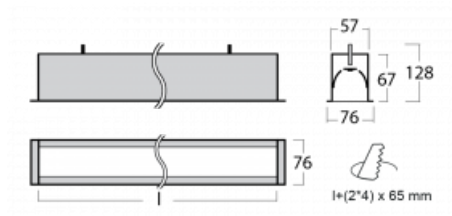

Leuchte

Lina60

04-000I-30GED/840, S

EPD®

Sie werden das L-Click-System der Lina60 mit direkter Lichtverteilung zu schätzen wissen, das Ihnen effektiv Zeit und Geld spart. Wie das geht? Das Modul wird einfach in das Profil eingeklickt, so dass bei der Montage viel Arbeit eingespart wird. Diese Lösung verhindert auch die direkte Berührung der LED-Technik und verlängert deren Lebensdauer. Neben der hohen Leistung hat die Leuchte auch einen günstigen Preis. Sie findet ihren Einsatz in gewerblichen, sozialen und öffentlichen Räumen.

Technische Zeichnung

Typ der Montage	Einbauleuchten
Typ der Ausstrahlung	Direkte
Form der Leuchte	Linear
Farbe der Leuchte	Silber
Material	Aluminium
Lebensdauer	L90/B50 50 000 Stunden
Garantie	60 Monate
Beschreibung der Leuchte	Einbauleuchte
Abmessungen	1703 mm × 76 mm × 67 mm
Lichtquelle	LED MODUL
Art der Optik	Mikroprismatische Optik
Lichtstrom	1420 lm ± 10 %
Farbtemperatur	4000 K Kalt weiss
Leuchtwirkungsgrad	121 lm/W
MacAdam Lichtquelle	2
Farbwiedergabeindex	80
UGR max. X=4H Y=8H, ρ=70,50,20	18,4
Leistungsaufnahme	11,7 W ± 10 %
Anschluss der Leuchte	DALI dimmbar
Elektrische Spannung	220-240V
Frequenz	50/60Hz