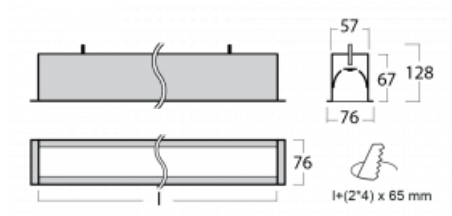

# Lina60

04-000I-30GED/840, B

EPD®

Sie werden das L-Click-System der Lina60 mit direkter Lichtverteilung zu schätzen wissen, das Ihnen effektiv Zeit und Geld spart. Wie das geht? Das Modul wird einfach in das Profil eingeklickt, so dass bei der Montage viel Arbeit eingespart wird. Diese Lösung verhindert auch die direkte Berührung der LED-Technik und verlängert deren Lebensdauer. Neben der hohen Leistung hat die Leuchte auch einen günstigen Preis. Sie findet ihren Einsatz in gewerblichen, sozialen und öffentlichen Räumen.

## Technische Zeichnung

Typ der Montage	Einbauleuchten
Typ der Ausstrahlung	Direkte
Form der Leuchte	Linear
Farbe der Leuchte	Schwarz
Material	Aluminium
Lebensdauer	L90/B50 50 000 Stunden
Garantie	60 Monate
Beschreibung der Leuchte	Einbauleuchte
Abmessungen	1703 mm × 76 mm × 67 mm
Lichtquelle	LED MODUL
Art der Optik	Mikroprismatische Optik
Lichtstrom	1420 lm ± 10 %
Farbtemperatur	4000 K Kalt weiss
Leuchtwirkungsgrad	121 lm/W
MacAdam Lichtquelle	2
Farbwiedergabeindex	80
UGR max. X=4H Y=8H, ρ=70,50,20	18,4
Leistungsaufnahme	11,7 W ± 10 %
Anschluss der Leuchte	DALI dimmbar
Elektrische Spannung	220-240V
Frequenz	50/60Hz