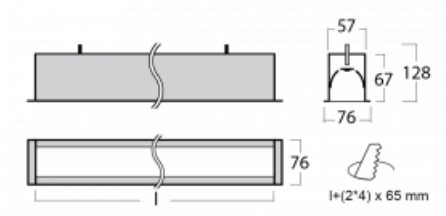

Leuchte

Lina60

04-000I-30GED/830, W

EPD®

Sie werden das L-Click-System der Lina60 mit direkter Lichtverteilung zu schätzen wissen, das Ihnen effektiv Zeit und Geld spart. Wie das geht? Das Modul wird einfach in das Profil eingeklickt, so dass bei der Montage viel Arbeit eingespart wird. Diese Lösung verhindert auch die direkte Berührung der LED-Technik und verlängert deren Lebensdauer. Neben der hohen Leistung hat die Leuchte auch einen günstigen Preis. Sie findet ihren Einsatz in gewerblichen, sozialen und öffentlichen Räumen.

Technische Zeichnung

Typ der Montage	Einbauleuchten
Typ der Ausstrahlung	Direkte
Form der Leuchte	Linear
Farbe der Leuchte	Weiss
Material	Aluminium
Lebensdauer	L90/B50 50 000 Stunden
Garantie	5 years
Beschreibung der Leuchte	Einbauleuchte
Abmessungen	1703 mm × 76 mm × 67 mm
Gewicht	4.5 kg
Lichtquelle	LED MODUL
Art der Optik	Mikroprismatische Optik
Lichtstrom*	1350 lm
Farbtemperatur	3000 K Warm weiss
Leuchtwirkungsgrad	115 lm/W
MacAdam Lichtquelle	2
Farbwiedergabeindex	80
UGR max. X=4H Y=8H, ρ=70,50,20	18.2