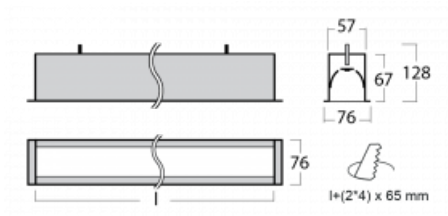

Leuchte

Lina60

04-000I-30GED/830, W

EPD®

Sie werden das L-Click-System der Lina60 mit direkter Lichtverteilung zu schätzen wissen, das Ihnen effektiv Zeit und Geld spart. Wie das geht? Das Modul wird einfach in das Profil eingeklickt, so dass bei der Montage viel Arbeit eingespart wird. Diese Lösung verhindert auch die direkte Berührung der LED-Technik und verlängert deren Lebensdauer. Neben der hohen Leistung hat die Leuchte auch einen günstigen Preis. Sie findet ihren Einsatz in gewerblichen, sozialen und öffentlichen Räumen.

Technische Zeichnung

Typ der Montage	Einbauleuchten
Typ der Ausstrahlung	Direkte
Form der Leuchte	Linear
Farbe der Leuchte	Weiss
Material	Aluminium
Lebensdauer	L90/B50 50 000 Stunden
Garantie	60 Monate
Beschreibung der Leuchte	Einbauleuchte
Abmessungen	1703 mm × 76 mm × 67 mm
Gewicht	4.5 kg
Lichtquelle	LED MODUL
Art der Optik	Mikroprismatische Optik
Lichtstrom	1350 lm ± 10 %
Farbtemperatur	3000 K Warm weiss
Leuchtwirkungsgrad	115 lm/W
MacAdam Lichtquelle	2
Farbwiedergabeindex	80
UGR max. X=4H Y=8H, ρ=70,50,20	18.2

Leistungsaufnahme 11.7 W \pm 10 %

Anschluss der Leuchte DALI dimmbar

Elektrische Spannung 220-240V

Frequenz 50/60Hz

   IP 40

Zum Herunterladen

Montageanleitung

Fotografie