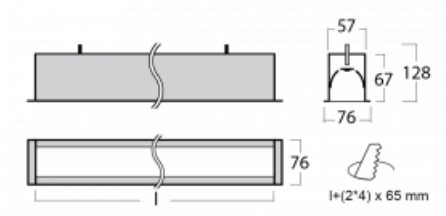

Leuchte

Lina60

04-000I-30GED/830, S

EPD®

Sie werden das L-Click-System der Lina60 mit direkter Lichtverteilung zu schätzen wissen, das Ihnen effektiv Zeit und Geld spart. Wie das geht? Das Modul wird einfach in das Profil eingeklickt, so dass bei der Montage viel Arbeit eingespart wird. Diese Lösung verhindert auch die direkte Berührung der LED-Technik und verlängert deren Lebensdauer. Neben der hohen Leistung hat die Leuchte auch einen günstigen Preis. Sie findet ihren Einsatz in gewerblichen, sozialen und öffentlichen Räumen.

Technische Zeichnung

Typ der Montage	Einbauleuchten
Typ der Ausstrahlung	Direkte
Form der Leuchte	Linear
Farbe der Leuchte	Silber
Material	Aluminium
Lebensdauer	L90/B50 50 000 Stunden
Garantie	60 Monate
Beschreibung der Leuchte	Einbauleuchte
Abmessungen	1703 mm × 76 mm × 67 mm
Gewicht	4.5 kg
Lichtquelle	LED MODUL
Art der Optik	Mikroprismatische Optik
Lichtstrom	1350 lm ± 10 %
Farbtemperatur	3000 K Warm weiss
Leuchtwirkungsgrad	115 lm/W
MacAdam Lichtquelle	2
Farbwiedergabeindex	80
UGR max. X=4H Y=8H, ρ=70,50,20	18.2

Leistungsaufnahme 11.7 W \pm 10 %

Anschluss der Leuchte DALI dimmbar

Elektrische Spannung 220-240V

Frequenz 50/60Hz

   IP 40

Zum Herunterladen

Montageanleitung

Fotografie