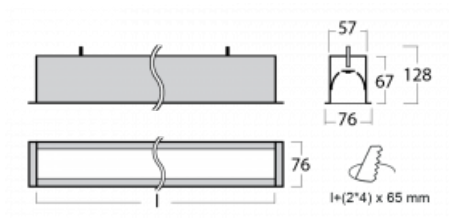

Leuchte

Lina60

04-000I-30GED/830, S

EPD®

Sie werden das L-Click-System der Lina60 mit direkter Lichtverteilung zu schätzen wissen, das Ihnen effektiv Zeit und Geld spart. Wie das geht? Das Modul wird einfach in das Profil eingeklickt, so dass bei der Montage viel Arbeit eingespart wird. Diese Lösung verhindert auch die direkte Berührung der LED-Technik und verlängert deren Lebensdauer. Neben der hohen Leistung hat die Leuchte auch einen günstigen Preis. Sie findet ihren Einsatz in gewerblichen, sozialen und öffentlichen Räumen.

Technische Zeichnung

Typ der Montage	Einbauleuchten
Typ der Ausstrahlung	Direkte
Form der Leuchte	Linear
Farbe der Leuchte	Silber
Material	Aluminium
Lebensdauer	L90/B50 50 000 Stunden
Garantie	5 years
Beschreibung der Leuchte	Einbauleuchte
Abmessungen	1703 mm × 76 mm × 67 mm
Gewicht	4.5 kg
Lichtquelle	LED MODUL
Art der Optik	Mikroprismatische Optik
Lichtstrom*	1350 lm
Farbtemperatur	3000 K Warm weiss
Leuchtwirkungsgrad	115 lm/W
MacAdam Lichtquelle	2
Farbwiedergabeindex	80
UGR max. X=4H Y=8H, ρ=70,50,20	18.2