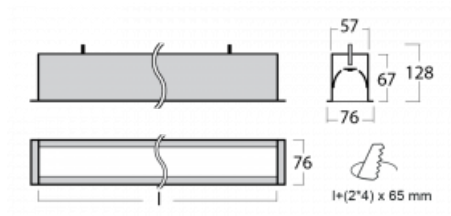

Leuchte

Lina60

04-000I-25GGTD/840, W

EPD®

Sie werden das L-Click-System der Lina60 mit direkter Lichtverteilung zu schätzen wissen, das Ihnen effektiv Zeit und Geld spart. Wie das geht? Das Modul wird einfach in das Profil eingeklickt, so dass bei der Montage viel Arbeit eingespart wird. Diese Lösung verhindert auch die direkte Berührung der LED-Technik und verlängert deren Lebensdauer. Neben der hohen Leistung hat die Leuchte auch einen günstigen Preis. Sie findet ihren Einsatz in gewerblichen, sozialen und öffentlichen Räumen.

Technische Zeichnung

Typ der Montage	Einbauleuchten
Typ der Ausstrahlung	Direkte
Form der Leuchte	Linear
Farbe der Leuchte	Weiss
Material	Aluminium
Lebensdauer	L90/B50 50 000 Stunden
Garantie	60 Monate
Beschreibung der Leuchte	Einbauleuchte
Abmessungen	1423 mm × 76 mm × 67 mm
Gewicht	3.7 kg
Lichtquelle	LED MODUL
Art der Optik	Mikroprismatische Optik
Lichtstrom	3410 lm ± 10 %
Farbtemperatur	4000 K Kalt weiss
Leuchtwirkungsgrad	110 lm/W
MacAdam Lichtquelle	2
Farbwiedergabeindex	80
UGR max. X=4H Y=8H, ρ=70,50,20	22.1

Kurve

Leistungsaufnahme 31 W ± 10 %

Anschluss der Leuchte Dimmbar DALI oder Taster

Elektrische Spannung 220-240V

Frequenz 50/60Hz

⊕ CE IP 40

Zum Herunterladen

Montageanleitung