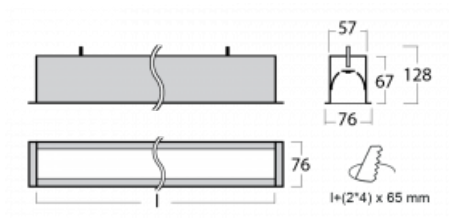

Leuchte

Lina60

04-000I-25GGTD/840, B

EPD®

Sie werden das L-Click-System der Lina60 mit direkter Lichtverteilung zu schätzen wissen, das Ihnen effektiv Zeit und Geld spart. Wie das geht? Das Modul wird einfach in das Profil eingeklickt, so dass bei der Montage viel Arbeit eingespart wird. Diese Lösung verhindert auch die direkte Berührung der LED-Technik und verlängert deren Lebensdauer. Neben der hohen Leistung hat die Leuchte auch einen günstigen Preis. Sie findet ihren Einsatz in gewerblichen, sozialen und öffentlichen Räumen.

Technische Zeichnung

Typ der Montage	Einbauleuchten
Typ der Ausstrahlung	Direkte
Form der Leuchte	Linear
Farbe der Leuchte	Schwarz
Material	Aluminium
Lebensdauer	L90/B50 50 000 Stunden
Garantie	5 years
Beschreibung der Leuchte	Einbauleuchte
Abmessungen	1423 mm × 76 mm × 67 mm
Gewicht	3.7 kg
Lichtquelle	LED MODUL
Art der Optik	Mikroprismatische Optik
Lichtstrom*	3410 lm
Farbtemperatur	4000 K Kalt weiss
Leuchtwirkungsgrad	110 lm/W
MacAdam Lichtquelle	2
Farbwiedergabeindex	80
UGR max. X=4H Y=8H, ρ=70,50,20	22.1