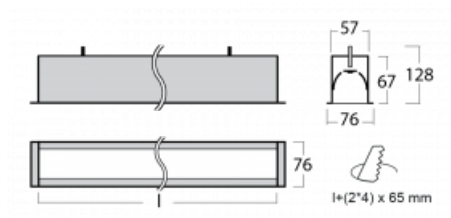

Leuchte

Lina60

04-000I-25GGTD/830, B

EPD®

Sie werden das L-Click-System der Lina60 mit direkter Lichtverteilung zu schätzen wissen, das Ihnen effektiv Zeit und Geld spart. Wie das geht? Das Modul wird einfach in das Profil eingeklickt, so dass bei der Montage viel Arbeit eingespart wird. Diese Lösung verhindert auch die direkte Berührung der LED-Technik und verlängert deren Lebensdauer. Neben der hohen Leistung hat die Leuchte auch einen günstigen Preis. Sie findet ihren Einsatz in gewerblichen, sozialen und öffentlichen Räumen.

Technische Zeichnung

Typ der Montage	Einbauleuchten
Typ der Ausstrahlung	Direkte
Form der Leuchte	Linear
Farbe der Leuchte	Schwarz
Material	Aluminium
Lebensdauer	L90/B50 50 000 Stunden
Garantie	60 Monate
Beschreibung der Leuchte	Einbauleuchte
Abmessungen	1423 mm × 76 mm × 67 mm
Lichtquelle	LED MODUL
Art der Optik	Mikroprismatische Optik
Lichtstrom	3240 lm ± 10 %
Farbtemperatur	3000 K Warm weiss
Leuchtwirkungsgrad	105 lm/W
MacAdam Lichtquelle	2
Farbwiedergabeindex	80
UGR max. X=4H Y=8H, ρ=70,50,20	21.9
Leistungsaufnahme	31 W ± 10 %
Anschluss der Leuchte	Dimmbar DALI oder Taster
Elektrische Spannung	220-240V
Frequenz	50/60Hz

⊕ CE IP 40

Kurve

Zum Herunterladen

Montageanleitung

Fotografie