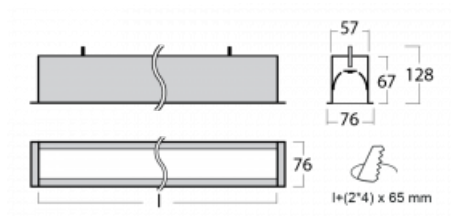

Leuchte

Lina60

04-000I-25GGTD/830, B

EPD®

Sie werden das L-Click-System der Lina60 mit direkter Lichtverteilung zu schätzen wissen, das Ihnen effektiv Zeit und Geld spart. Wie das geht? Das Modul wird einfach in das Profil eingeklickt, so dass bei der Montage viel Arbeit eingespart wird. Diese Lösung verhindert auch die direkte Berührung der LED-Technik und verlängert deren Lebensdauer. Neben der hohen Leistung hat die Leuchte auch einen günstigen Preis. Sie findet ihren Einsatz in gewerblichen, sozialen und öffentlichen Räumen.

Technische Zeichnung

Typ der Montage	Einbauleuchten
Typ der Ausstrahlung	Direkte
Form der Leuchte	Linear
Farbe der Leuchte	Schwarz
Material	Aluminium
Lebensdauer	L90/B50 50 000 Stunden
Garantie	5 years
Beschreibung der Leuchte	Einbauleuchte
Abmessungen	1423 mm × 76 mm × 67 mm
Lichtquelle	LED MODUL
Art der Optik	Mikroprismatische Optik
Lichtstrom*	3240 lm
Farbtemperatur	3000 K Warm weiss
Leuchtwirkungsgrad	105 lm/W
MacAdam Lichtquelle	2
Farbwiedergabeindex	80
UGR max. X=4H Y=8H, ρ=70,50,20	21.9
Leistungsaufnahme*	31 W
Anschluss der Leuchte	Weitere Möglichkeiten vom Dimmen
Elektrische Spannung	220-240V
Frequenz	50/60Hz

 **CE** IP 40

*±10 %

Kurve

Zum Herunterladen

Montageanleitung

Fotografie