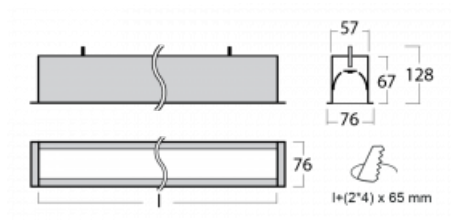

Leuchte

Lina60

04-000I-25GGM3/840, W

EPD®

Sie werden das L-Click-System der Lina60 mit direkter Lichtverteilung zu schätzen wissen, das Ihnen effektiv Zeit und Geld spart. Wie das geht? Das Modul wird einfach in das Profil eingeklickt, so dass bei der Montage viel Arbeit eingespart wird. Diese Lösung verhindert auch die direkte Berührung der LED-Technik und verlängert deren Lebensdauer. Neben der hohen Leistung hat die Leuchte auch einen günstigen Preis. Sie findet ihren Einsatz in gewerblichen, sozialen und öffentlichen Räumen.

Technische Zeichnung

Typ der Montage	Einbauleuchten
Typ der Ausstrahlung	Direkte
Form der Leuchte	Linear
Farbe der Leuchte	Weiss
Material	Aluminium
Lebensdauer	L90/B50 50 000 Stunden
Garantie	5 years
Beschreibung der Leuchte	Einbauleuchte
Abmessungen	1423 mm × 76 mm × 67 mm
Lichtquelle	LED MODUL
Art der Optik	Mikroprismatische Optik
Lichtstrom*	3410 lm
Farbtemperatur	4000 K Kalt weiss
Leuchtwirkungsgrad	110 lm/W
MacAdam Lichtquelle	2
Farbwiedergabeindex	80
UGR max. X=4H Y=8H, ρ=70,50,20	22.1
Leistungsaufnahme*	31 W
Anschluss der Leuchte	ON/OFF 3 Stunde
Elektrische Spannung	220-240V
Frequenz	50/60Hz

 **CE** IP 40

*±10 %

Kurve

Zum Herunterladen

Montageanleitung

Fotografie