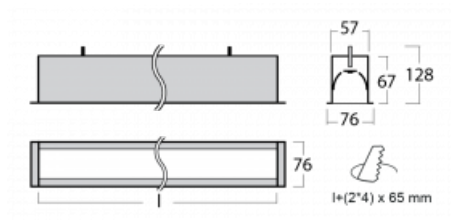

Leuchte

Lina60

04-000I-25GGM3/840, S

EPD®

Sie werden das L-Click-System der Lina60 mit direkter Lichtverteilung zu schätzen wissen, das Ihnen effektiv Zeit und Geld spart. Wie das geht? Das Modul wird einfach in das Profil eingeklickt, so dass bei der Montage viel Arbeit eingespart wird. Diese Lösung verhindert auch die direkte Berührung der LED-Technik und verlängert deren Lebensdauer. Neben der hohen Leistung hat die Leuchte auch einen günstigen Preis. Sie findet ihren Einsatz in gewerblichen, sozialen und öffentlichen Räumen.

Technische Zeichnung

Typ der Montage	Einbauleuchten
Typ der Ausstrahlung	Direkte
Form der Leuchte	Linear
Farbe der Leuchte	Silber
Material	Aluminium
Lebensdauer	L90/B50 50 000 Stunden
Garantie	5 years
Beschreibung der Leuchte	Einbauleuchte
Abmessungen	1423 mm × 76 mm × 67 mm
Lichtquelle	LED MODUL
Art der Optik	Mikroprismatische Optik
Lichtstrom*	3410 lm
Farbtemperatur	4000 K Kalt weiss
Leuchtwirkungsgrad	110 lm/W
MacAdam Lichtquelle	2
Farbwiedergabeindex	80
UGR max. X=4H Y=8H, ρ=70,50,20	22.1
Leistungsaufnahme*	31 W
Anschluss der Leuchte	ON/OFF 3 Stunde
Elektrische Spannung	220-240V
Frequenz	50/60Hz

 **CE** IP 40

*±10 %

Kurve

Zum Herunterladen

Montageanleitung

Fotografie