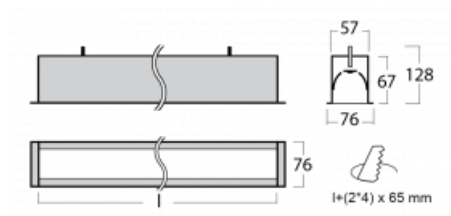

# Lina60

04-000I-25GGM3/830, W

EPD®

Sie werden das L-Click-System der Lina60 mit direkter Lichtverteilung zu schätzen wissen, das Ihnen effektiv Zeit und Geld spart. Wie das geht? Das Modul wird einfach in das Profil eingeklickt, so dass bei der Montage viel Arbeit eingespart wird. Diese Lösung verhindert auch die direkte Berührung der LED-Technik und verlängert deren Lebensdauer. Neben der hohen Leistung hat die Leuchte auch einen günstigen Preis. Sie findet ihren Einsatz in gewerblichen, sozialen und öffentlichen Räumen.

## Technische Zeichnung

Typ der Montage	Einbauleuchten
Typ der Ausstrahlung	Direkte
Form der Leuchte	Linear
Farbe der Leuchte	Weiss
Material	Aluminium
Lebensdauer	L90/B50 50 000 Stunden
Garantie	60 Monate
Beschreibung der Leuchte	Einbauleuchte
Abmessungen	1423 mm × 76 mm × 67 mm
Lichtquelle	LED MODUL
Art der Optik	Mikroprismatische Optik
Lichtstrom	3240 lm ± 10 %
Farbtemperatur	3000 K Warm weiss
Leuchtwirkungsgrad	105 lm/W
MacAdam Lichtquelle	2
Farbwiedergabeindex	80
UGR max. X=4H Y=8H, ρ=70,50,20	21.9
Leistungsaufnahme	31 W ± 10 %
Anschluss der Leuchte	EVG und Notlicht 3 Stunden
Elektrische Spannung	220-240V
Frequenz	50/60Hz