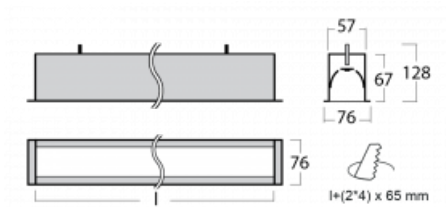

# Lina60

04-000I-25GGM3/830, W

**EPD®**

Sie werden das L-Click-System der Lina60 mit direkter Lichtverteilung zu schätzen wissen, das Ihnen effektiv Zeit und Geld spart. Wie das geht? Das Modul wird einfach in das Profil eingeklickt, so dass bei der Montage viel Arbeit eingespart wird. Diese Lösung verhindert auch die direkte Berührung der LED-Technik und verlängert deren Lebensdauer. Neben der hohen Leistung hat die Leuchte auch einen günstigen Preis. Sie findet ihren Einsatz in gewerblichen, sozialen und öffentlichen Räumen.

**Technische Zeichnung**

Typ der Montage	Einbauleuchten
Typ der Ausstrahlung	Direkte
Form der Leuchte	Linear
Farbe der Leuchte	Weiss
Material	Aluminium
Lebensdauer	L90/B50 50 000 Stunden
Garantie	5 years
Beschreibung der Leuchte	Einbauleuchte
Abmessungen	1423 mm × 76 mm × 67 mm
Lichtquelle	LED MODUL
Art der Optik	Mikroprismatische Optik
Lichtstrom*	3240 lm
Farbtemperatur	3000 K Warm weiss
Leuchtwirkungsgrad	105 lm/W
MacAdam Lichtquelle	2
Farbwiedergabeindex	80
UGR max. X=4H Y=8H, ρ=70,50,20	21.9
Leistungsaufnahme*	31 W
Anschluss der Leuchte	ON/OFF 3 Stunde
Elektrische Spannung	220-240V
Frequenz	50/60Hz