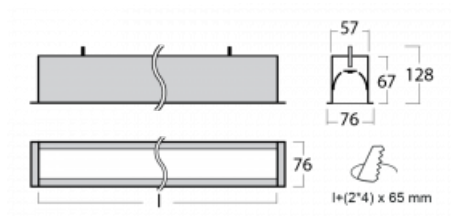

Leuchte

Lina60

04-000I-25GGM3/830, S

EPD®

Sie werden das L-Click-System der Lina60 mit direkter Lichtverteilung zu schätzen wissen, das Ihnen effektiv Zeit und Geld spart. Wie das geht? Das Modul wird einfach in das Profil eingeklickt, so dass bei der Montage viel Arbeit eingespart wird. Diese Lösung verhindert auch die direkte Berührung der LED-Technik und verlängert deren Lebensdauer. Neben der hohen Leistung hat die Leuchte auch einen günstigen Preis. Sie findet ihren Einsatz in gewerblichen, sozialen und öffentlichen Räumen.

Technische Zeichnung

Typ der Montage	Einbauleuchten
Typ der Ausstrahlung	Direkte
Form der Leuchte	Linear
Farbe der Leuchte	Silber
Material	Aluminium
Lebensdauer	L90/B50 50 000 Stunden
Garantie	60 Monate
Beschreibung der Leuchte	Einbauleuchte
Abmessungen	1423 mm × 76 mm × 67 mm
Lichtquelle	LED MODUL
Art der Optik	Mikroprismatische Optik
Lichtstrom	3240 lm ± 10 %
Farbtemperatur	3000 K Warm weiss
Leuchtwirkungsgrad	105 lm/W
MacAdam Lichtquelle	2
Farbwiedergabeindex	80
UGR max. X=4H Y=8H, ρ=70,50,20	21.9
Leistungsaufnahme	31 W ± 10 %
Anschluss der Leuchte	EVG und Notlicht 3 Stunden
Elektrische Spannung	220-240V
Frequenz	50/60Hz

⊕ CE IP 40

Kurve

Zum Herunterladen

Montageanleitung

Fotografie