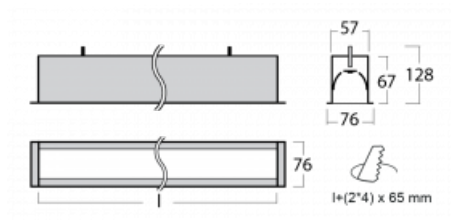

## Technische Zeichnung

|                                   |                         |
|-----------------------------------|-------------------------|
| Typ der Montage                   | Einbauleuchten          |
| Typ der Ausstrahlung              | Direkte                 |
| Form der Leuchte                  | Linear                  |
| Farbe der Leuchte                 | Silber                  |
| Material                          | Aluminium               |
| Lebensdauer                       | L90/B50 50 000 Stunden  |
| Garantie                          | 5 years                 |
| Beschreibung der Leuchte          | Einbauleuchte           |
| Abmessungen                       | 1423 mm × 76 mm × 67 mm |
| Lichtquelle                       | LED MODUL               |
| Art der Optik                     | Mikroprismatische Optik |
| Lichtstrom*                       | 3240 lm                 |
| Farbtemperatur                    | 3000 K Warm weiss       |
| Leuchtwirkungsgrad                | 105 lm/W                |
| MacAdam Lichtquelle               | 2                       |
| Farbwiedergabeindex               | 80                      |
| UGR max. X=4H<br>Y=8H, ρ=70,50,20 | 21.9                    |
| Leistungsaufnahme*                | 31 W                    |
| Anschluss der Leuchte             | ON/OFF 3 Stunde         |
| Elektrische Spannung              | 220-240V                |
| Frequenz                          | 50/60Hz                 |