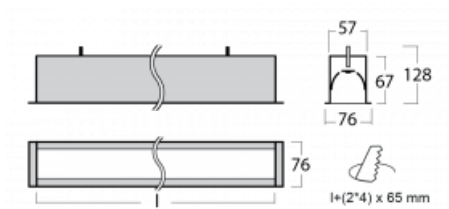

# Lina60

04-000I-25GGM/840, B

EPD®

Sie werden das L-Click-System der Lina60 mit direkter Lichtverteilung zu schätzen wissen, das Ihnen effektiv Zeit und Geld spart. Wie das geht? Das Modul wird einfach in das Profil eingeklickt, so dass bei der Montage viel Arbeit eingespart wird. Diese Lösung verhindert auch die direkte Berührung der LED-Technik und verlängert deren Lebensdauer. Neben der hohen Leistung hat die Leuchte auch einen günstigen Preis. Sie findet ihren Einsatz in gewerblichen, sozialen und öffentlichen Räumen.

## Technische Zeichnung

Typ der Montage	Einbauleuchten
Typ der Ausstrahlung	Direkte
Form der Leuchte	Linear
Farbe der Leuchte	Schwarz
Material	Aluminium
Lebensdauer	L90/B50 50 000 Stunden
Garantie	60 Monate
Beschreibung der Leuchte	Einbauleuchte
Abmessungen	1423 mm × 76 mm × 67 mm
Lichtquelle	LED MODUL
Art der Optik	Mikroprismatische Optik
Lichtstrom	3410 lm ± 10 %
Farbtemperatur	4000 K Kalt weiss
Leuchtwirkungsgrad	110 lm/W
MacAdam Lichtquelle	2
Farbwiedergabeindex	80
UGR max. X=4H Y=8H, ρ=70,50,20	22.1
Leistungsaufnahme	31 W ± 10 %
Anschluss der Leuchte	EVG und Notlicht 1 Stunde
Elektrische Spannung	220-240V
Frequenz	50/60Hz