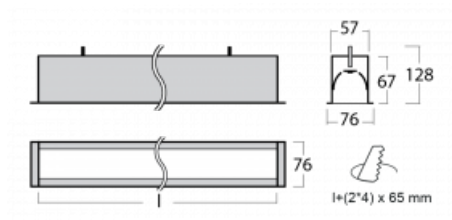

Leuchte

Lina60

04-000I-25GGM/830, B

EPD®

Sie werden das L-Click-System der Lina60 mit direkter Lichtverteilung zu schätzen wissen, das Ihnen effektiv Zeit und Geld spart. Wie das geht? Das Modul wird einfach in das Profil eingeklickt, so dass bei der Montage viel Arbeit eingespart wird. Diese Lösung verhindert auch die direkte Berührung der LED-Technik und verlängert deren Lebensdauer. Neben der hohen Leistung hat die Leuchte auch einen günstigen Preis. Sie findet ihren Einsatz in gewerblichen, sozialen und öffentlichen Räumen.

Technische Zeichnung

Typ der Montage	Einbauleuchten
Typ der Ausstrahlung	Direkte
Form der Leuchte	Linear
Farbe der Leuchte	Schwarz
Material	Aluminium
Lebensdauer	L90/B50 50 000 Stunden
Garantie	5 years
Beschreibung der Leuchte	Einbauleuchte
Abmessungen	1423 mm × 76 mm × 67 mm
Lichtquelle	LED MODUL
Art der Optik	Mikroprismatische Optik
Lichtstrom*	3240 lm
Farbtemperatur	3000 K Warm weiss
Leuchtwirkungsgrad	105 lm/W
MacAdam Lichtquelle	2
Farbwiedergabeindex	80
UGR max. X=4H Y=8H, ρ=70,50,20	21.9
Leistungsaufnahme*	31 W
Anschluss der Leuchte	ON/OFF 1 Stunde
Elektrische Spannung	220-240V
Frequenz	50/60Hz

  IP 40

*±10 %

Kurve

Zum Herunterladen

Montageanleitung

Fotografie