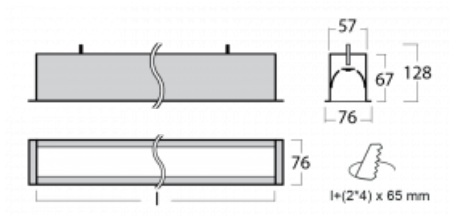

Leuchte

Lina60

04-000I-25GGE/840, B

EPD®

Sie werden das L-Click-System der Lina60 mit direkter Lichtverteilung zu schätzen wissen, das Ihnen effektiv Zeit und Geld spart. Wie das geht? Das Modul wird einfach in das Profil eingeklickt, so dass bei der Montage viel Arbeit eingespart wird. Diese Lösung verhindert auch die direkte Berührung der LED-Technik und verlängert deren Lebensdauer. Neben der hohen Leistung hat die Leuchte auch einen günstigen Preis. Sie findet ihren Einsatz in gewerblichen, sozialen und öffentlichen Räumen.

Technische Zeichnung

Typ der Montage	Einbauleuchten
Typ der Ausstrahlung	Direkte
Form der Leuchte	Linear
Farbe der Leuchte	Schwarz
Material	Aluminium
Lebensdauer	L90/B50 50 000 Stunden
Garantie	5 years
Beschreibung der Leuchte	Einbauleuchte
Abmessungen	1423 mm × 76 mm × 67 mm
Gewicht	3.9 kg
Lichtquelle	LED MODUL
Art der Optik	Mikroprismatische Optik
Lichtstrom*	3410 lm
Farbtemperatur	4000 K Kalt weiss
Leuchtwirkungsgrad	110 lm/W
MacAdam Lichtquelle	2
Farbwiedergabeindex	80
UGR max. X=4H Y=8H, ρ=70,50,20	22.1