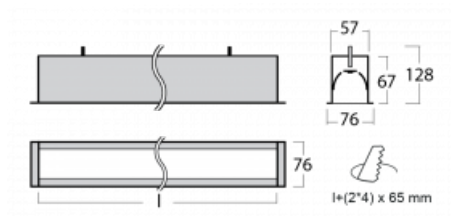

Leuchte

Lina60

04-000I-25GGE/830, W

EPD®

Sie werden das L-Click-System der Lina60 mit direkter Lichtverteilung zu schätzen wissen, das Ihnen effektiv Zeit und Geld spart. Wie das geht? Das Modul wird einfach in das Profil eingeklickt, so dass bei der Montage viel Arbeit eingespart wird. Diese Lösung verhindert auch die direkte Berührung der LED-Technik und verlängert deren Lebensdauer. Neben der hohen Leistung hat die Leuchte auch einen günstigen Preis. Sie findet ihren Einsatz in gewerblichen, sozialen und öffentlichen Räumen.

Technische Zeichnung

Typ der Montage	Einbauleuchten
Typ der Ausstrahlung	Direkte
Form der Leuchte	Linear
Farbe der Leuchte	Weiss
Material	Aluminium
Lebensdauer	L90/B50 50 000 Stunden
Garantie	5 years
Beschreibung der Leuchte	Einbauleuchte
Abmessungen	1423 mm × 76 mm × 67 mm
Gewicht	4 kg
Lichtquelle	LED MODUL
Art der Optik	Mikroprismatische Optik
Lichtstrom*	3240 lm
Farbtemperatur	3000 K Warm weiss
Leuchtwirkungsgrad	105 lm/W
MacAdam Lichtquelle	2
Farbwiedergabeindex	80
UGR max. X=4H Y=8H, ρ=70,50,20	21.9