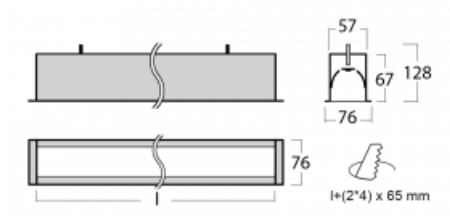

Leuchte

Lina60

04-000I-25GGE/830, W

EPD®

Sie werden das L-Click-System der Lina60 mit direkter Lichtverteilung zu schätzen wissen, das Ihnen effektiv Zeit und Geld spart. Wie das geht? Das Modul wird einfach in das Profil eingeklickt, so dass bei der Montage viel Arbeit eingespart wird. Diese Lösung verhindert auch die direkte Berührung der LED-Technik und verlängert deren Lebensdauer. Neben der hohen Leistung hat die Leuchte auch einen günstigen Preis. Sie findet ihren Einsatz in gewerblichen, sozialen und öffentlichen Räumen.

Technische Zeichnung

Typ der Montage	Einbauleuchten
Typ der Ausstrahlung	Direkte
Form der Leuchte	Linear
Farbe der Leuchte	Weiss
Material	Aluminium
Lebensdauer	L90/B50 50 000 Stunden
Garantie	60 Monate
Beschreibung der Leuchte	Einbauleuchte
Abmessungen	1423 mm × 76 mm × 67 mm
Gewicht	4 kg
Lichtquelle	LED MODUL
Art der Optik	Mikroprismatische Optik
Lichtstrom	3240 lm ± 10 %
Farbtemperatur	3000 K Warm weiss
Leuchtwirkungsgrad	105 lm/W
MacAdam Lichtquelle	2
Farbwiedergabeindex	80
UGR max. X=4H Y=8H, ρ=70,50,20	21.9

Leistungsaufnahme 31 W ± 10 %

Anschluss der Leuchte EVG nicht dimmbar

Elektrische Spannung 220-240V

Frequenz 50/60Hz

   IP 40

Zum Herunterladen

Montageanleitung

Fotografie