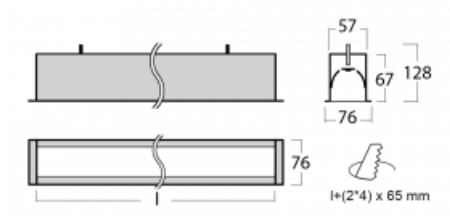

Leuchte

Lina60

04-000I-25GGD/840, W

EPD®

Sie werden das L-Click-System der Lina60 mit direkter Lichtverteilung zu schätzen wissen, das Ihnen effektiv Zeit und Geld spart. Wie das geht? Das Modul wird einfach in das Profil eingeklickt, so dass bei der Montage viel Arbeit eingespart wird. Diese Lösung verhindert auch die direkte Berührung der LED-Technik und verlängert deren Lebensdauer. Neben der hohen Leistung hat die Leuchte auch einen günstigen Preis. Sie findet ihren Einsatz in gewerblichen, sozialen und öffentlichen Räumen.

Technische Zeichnung

Typ der Montage	Einbauleuchten
Typ der Ausstrahlung	Direkte
Form der Leuchte	Linear
Farbe der Leuchte	Weiss
Material	Aluminium
Lebensdauer	L90/B50 50 000 Stunden
Garantie	5 years
Beschreibung der Leuchte	Einbauleuchte
Abmessungen	1423 mm × 76 mm × 67 mm
Gewicht	3.9 kg
Lichtquelle	LED MODUL
Art der Optik	Mikroprismatische Optik
Lichtstrom*	3410 lm
Farbtemperatur	4000 K Kalt weiss
Leuchtwirkungsgrad	110 lm/W
MacAdam Lichtquelle	2
Farbwiedergabeindex	80
UGR max. X=4H Y=8H, ρ=70,50,20	22.1

Leistungsaufnahme* 31 W

Anschluss der Leuchte DALI

Elektrische Spannung 220-240V

Frequenz 50/60Hz

   IP 40

*±10 %

Zum Herunterladen

Montageanleitung