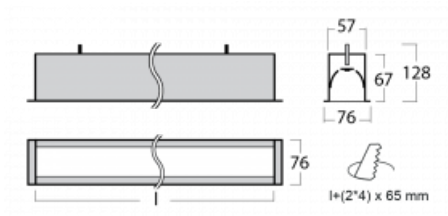

Leuchte

Lina60

04-000I-25GGD/840, S

EPD®

Sie werden das L-Click-System der Lina60 mit direkter Lichtverteilung zu schätzen wissen, das Ihnen effektiv Zeit und Geld spart. Wie das geht? Das Modul wird einfach in das Profil eingeklickt, so dass bei der Montage viel Arbeit eingespart wird. Diese Lösung verhindert auch die direkte Berührung der LED-Technik und verlängert deren Lebensdauer. Neben der hohen Leistung hat die Leuchte auch einen günstigen Preis. Sie findet ihren Einsatz in gewerblichen, sozialen und öffentlichen Räumen.

Technische Zeichnung

Typ der Montage	Einbauleuchten
Typ der Ausstrahlung	Direkte
Form der Leuchte	Linear
Farbe der Leuchte	Silber
Material	Aluminium
Lebensdauer	L90/B50 50 000 Stunden
Garantie	5 years
Beschreibung der Leuchte	Einbauleuchte
Abmessungen	1423 mm × 76 mm × 67 mm
Gewicht	3.9 kg
Lichtquelle	LED MODUL
Art der Optik	Mikroprismatische Optik
Lichtstrom*	3410 lm
Farbtemperatur	4000 K Kalt weiss
Leuchtwirkungsgrad	110 lm/W
MacAdam Lichtquelle	2
Farbwiedergabeindex	80
UGR max. X=4H	22.1
Y=8H, ρ=70,50,20	

Leistungsaufnahme* 31 W

Anschluss der Leuchte DALI

Elektrische Spannung 220-240V

Frequenz 50/60Hz

   IP 40

*±10 %

Zum Herunterladen

Montageanleitung