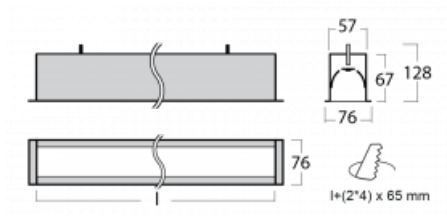

Leuchte

Lina60

04-000I-25GGD/840, S

EPD®

Sie werden das L-Click-System der Lina60 mit direkter Lichtverteilung zu schätzen wissen, das Ihnen effektiv Zeit und Geld spart. Wie das geht? Das Modul wird einfach in das Profil eingeklickt, so dass bei der Montage viel Arbeit eingespart wird. Diese Lösung verhindert auch die direkte Berührung der LED-Technik und verlängert deren Lebensdauer. Neben der hohen Leistung hat die Leuchte auch einen günstigen Preis. Sie findet ihren Einsatz in gewerblichen, sozialen und öffentlichen Räumen.

Technische Zeichnung

Typ der Montage	Einbauleuchten
Typ der Ausstrahlung	Direkte
Form der Leuchte	Linear
Farbe der Leuchte	Silber
Material	Aluminium
Lebensdauer	L90/B50 50 000 Stunden
Garantie	60 Monate
Beschreibung der Leuchte	Einbauleuchte
Abmessungen	1423 mm × 76 mm × 67 mm
Gewicht	3.9 kg
Lichtquelle	LED MODUL
Art der Optik	Mikroprismatische Optik
Lichtstrom	3410 lm ± 10 %
Farbtemperatur	4000 K Kalt weiss
Leuchtwirkungsgrad	110 lm/W
MacAdam Lichtquelle	2
Farbwiedergabeindex	80
UGR max. X=4H Y=8H, ρ=70,50,20	22.1

Leistungsaufnahme 31 W \pm 10 %

Anschluss der Leuchte DALI dimmbar

Elektrische Spannung 220-240V

Frequenz 50/60Hz

   IP 40

Zum Herunterladen

Montageanleitung

Fotografie