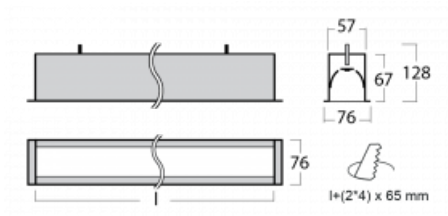

Leuchte

Lina60

04-000I-25GGD/830, B

EPD®

Sie werden das L-Click-System der Lina60 mit direkter Lichtverteilung zu schätzen wissen, das Ihnen effektiv Zeit und Geld spart. Wie das geht? Das Modul wird einfach in das Profil eingeklickt, so dass bei der Montage viel Arbeit eingespart wird. Diese Lösung verhindert auch die direkte Berührung der LED-Technik und verlängert deren Lebensdauer. Neben der hohen Leistung hat die Leuchte auch einen günstigen Preis. Sie findet ihren Einsatz in gewerblichen, sozialen und öffentlichen Räumen.

Technische Zeichnung

Typ der Montage	Einbauleuchten
Typ der Ausstrahlung	Direkte
Form der Leuchte	Linear
Farbe der Leuchte	Schwarz
Material	Aluminium
Lebensdauer	L90/B50 50 000 Stunden
Garantie	60 Monate
Beschreibung der Leuchte	Einbauleuchte
Abmessungen	1423 mm × 76 mm × 67 mm
Gewicht	4 kg
Lichtquelle	LED MODUL
Art der Optik	Mikroprismatische Optik
Lichtstrom	3240 lm ± 10 %
Farbtemperatur	3000 K Warm weiss
Leuchtwirkungsgrad	105 lm/W
MacAdam Lichtquelle	2
Farbwiedergabeindex	80
UGR max. X=4H Y=8H, ρ=70,50,20	21.9

Leistungsaufnahme 31 W \pm 10 %

Anschluss der Leuchte DALI dimmbar

Elektrische Spannung 220-240V

Frequenz 50/60Hz

   IP 40

Zum Herunterladen

Montageanleitung

Fotografie