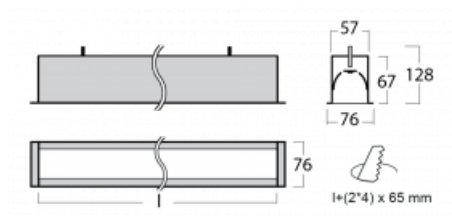

Leuchte

Lina60

04-000I-25GETD/840, W

EPD®

Sie werden das L-Click-System der Lina60 mit direkter Lichtverteilung zu schätzen wissen, das Ihnen effektiv Zeit und Geld spart. Wie das geht? Das Modul wird einfach in das Profil eingeklickt, so dass bei der Montage viel Arbeit eingespart wird. Diese Lösung verhindert auch die direkte Berührung der LED-Technik und verlängert deren Lebensdauer. Neben der hohen Leistung hat die Leuchte auch einen günstigen Preis. Sie findet ihren Einsatz in gewerblichen, sozialen und öffentlichen Räumen.

Technische Zeichnung

Typ der Montage	Einbauleuchten
Typ der Ausstrahlung	Direkte
Form der Leuchte	Linear
Farbe der Leuchte	Weiss
Material	Aluminium
Lebensdauer	L90/B50 50 000 Stunden
Garantie	5 years
Beschreibung der Leuchte	Einbauleuchte
Abmessungen	1423 mm × 76 mm × 67 mm
Lichtquelle	LED MODUL
Art der Optik	Mikroprismatische Optik
Lichtstrom*	1180 lm
Farbtemperatur	4000 K Kalt weiss
Leuchtwirkungsgrad	120 lm/W
MacAdam Lichtquelle	2
Farbwiedergabeindex	80
UGR max. X=4H Y=8H, ρ=70,50,20	18,4
Leistungsaufnahme*	9.8 W
Anschluss der Leuchte	Weitere Möglichkeiten vom Dimmen
Elektrische Spannung	220-240V
Frequenz	50/60Hz

 **CE** IP 40

*±10 %

Kurve

Zum Herunterladen

Montageanleitung

Fotografie