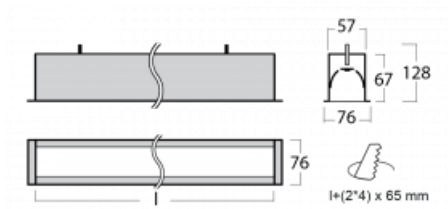

# Lina60

04-000I-25GETD/840, W

EPD®

Sie werden das L-Click-System der Lina60 mit direkter Lichtverteilung zu schätzen wissen, das Ihnen effektiv Zeit und Geld spart. Wie das geht? Das Modul wird einfach in das Profil eingeklickt, so dass bei der Montage viel Arbeit eingespart wird. Diese Lösung verhindert auch die direkte Berührung der LED-Technik und verlängert deren Lebensdauer. Neben der hohen Leistung hat die Leuchte auch einen günstigen Preis. Sie findet ihren Einsatz in gewerblichen, sozialen und öffentlichen Räumen.

## Technische Zeichnung

Typ der Montage	Einbauleuchten
Typ der Ausstrahlung	Direkte
Form der Leuchte	Linear
Farbe der Leuchte	Weiss
Material	Aluminium
Lebensdauer	L90/B50 50 000 Stunden
Garantie	60 Monate
Beschreibung der Leuchte	Einbauleuchte
Abmessungen	1423 mm × 76 mm × 67 mm
Lichtquelle	LED MODUL
Art der Optik	Mikroprismatische Optik
Lichtstrom	1180 lm ± 10 %
Farbtemperatur	4000 K Kalt weiss
Leuchtwirkungsgrad	120 lm/W
MacAdam Lichtquelle	2
Farbwiedergabeindex	80
UGR max. X=4H Y=8H, ρ=70,50,20	18,4
Leistungsaufnahme	9.8 W ± 10 %
Anschluss der Leuchte	Dimmbar DALI oder Taster
Elektrische Spannung	220-240V
Frequenz	50/60Hz