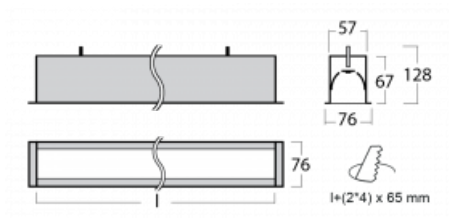

Leuchte

Lina60

04-000I-25GETD/840, S

EPD®

Sie werden das L-Click-System der Lina60 mit direkter Lichtverteilung zu schätzen wissen, das Ihnen effektiv Zeit und Geld spart. Wie das geht? Das Modul wird einfach in das Profil eingeklickt, so dass bei der Montage viel Arbeit eingespart wird. Diese Lösung verhindert auch die direkte Berührung der LED-Technik und verlängert deren Lebensdauer. Neben der hohen Leistung hat die Leuchte auch einen günstigen Preis. Sie findet ihren Einsatz in gewerblichen, sozialen und öffentlichen Räumen.

Technische Zeichnung

Typ der Montage	Einbauleuchten
Typ der Ausstrahlung	Direkte
Form der Leuchte	Linear
Farbe der Leuchte	Silber
Material	Aluminium
Lebensdauer	L90/B50 50 000 Stunden
Garantie	60 Monate
Beschreibung der Leuchte	Einbauleuchte
Abmessungen	1423 mm × 76 mm × 67 mm
Lichtquelle	LED MODUL
Art der Optik	Mikroprismatische Optik
Lichtstrom	1180 lm ± 10 %
Farbtemperatur	4000 K Kalt weiss
Leuchtwirkungsgrad	120 lm/W
MacAdam Lichtquelle	2
Farbwiedergabeindex	80
UGR max. X=4H Y=8H, ρ=70,50,20	18,4
Leistungsaufnahme	9.8 W ± 10 %
Anschluss der Leuchte	Dimmbar DALI oder Taster
Elektrische Spannung	220-240V
Frequenz	50/60Hz

⊕ CE IP 40

Kurve

Zum Herunterladen

Montageanleitung

Fotografie