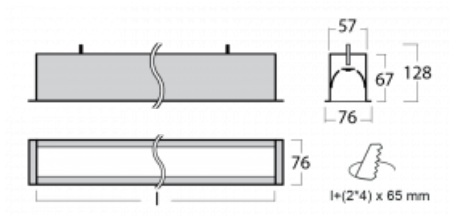

Leuchte

Lina60

04-000I-25GETD/830, W

EPD®

Sie werden das L-Click-System der Lina60 mit direkter Lichtverteilung zu schätzen wissen, das Ihnen effektiv Zeit und Geld spart. Wie das geht? Das Modul wird einfach in das Profil eingeklickt, so dass bei der Montage viel Arbeit eingespart wird. Diese Lösung verhindert auch die direkte Berührung der LED-Technik und verlängert deren Lebensdauer. Neben der hohen Leistung hat die Leuchte auch einen günstigen Preis. Sie findet ihren Einsatz in gewerblichen, sozialen und öffentlichen Räumen.

Technische Zeichnung

Typ der Montage	Einbauleuchten
Typ der Ausstrahlung	Direkte
Form der Leuchte	Linear
Farbe der Leuchte	Weiss
Material	Aluminium
Lebensdauer	L90/B50 50 000 Stunden
Garantie	5 years
Beschreibung der Leuchte	Einbauleuchte
Abmessungen	1423 mm × 76 mm × 67 mm
Gewicht	3.9 kg
Lichtquelle	LED MODUL
Art der Optik	Mikroprismatische Optik
Lichtstrom*	1130 lm
Farbtemperatur	3000 K Warm weiss
Leuchtwirkungsgrad	115 lm/W
MacAdam Lichtquelle	2
Farbwiedergabeindex	80
UGR max. X=4H Y=8H, ρ=70,50,20	18.2