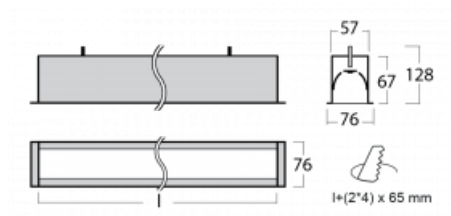

# Lina60

04-000I-25GEM3/840, W

EPD®

Sie werden das L-Click-System der Lina60 mit direkter Lichtverteilung zu schätzen wissen, das Ihnen effektiv Zeit und Geld spart. Wie das geht? Das Modul wird einfach in das Profil eingeklickt, so dass bei der Montage viel Arbeit eingespart wird. Diese Lösung verhindert auch die direkte Berührung der LED-Technik und verlängert deren Lebensdauer. Neben der hohen Leistung hat die Leuchte auch einen günstigen Preis. Sie findet ihren Einsatz in gewerblichen, sozialen und öffentlichen Räumen.

## Technische Zeichnung

Typ der Montage	Einbauleuchten
Typ der Ausstrahlung	Direkte
Form der Leuchte	Linear
Farbe der Leuchte	Weiss
Material	Aluminium
Lebensdauer	L90/B50 50 000 Stunden
Garantie	5 years
Beschreibung der Leuchte	Einbauleuchte
Abmessungen	1423 mm × 76 mm × 67 mm
Lichtquelle	LED MODUL
Art der Optik	Mikroprismatische Optik
Lichtstrom*	1180 lm
Farbtemperatur	4000 K Kalt weiss
Leuchtwirkungsgrad	120 lm/W
MacAdam Lichtquelle	2
Farbwiedergabeindex	80
UGR max. X=4H Y=8H, ρ=70,50,20	18.4
Leistungsaufnahme*	9.8 W
Anschluss der Leuchte	ON/OFF 3 Stunde
Elektrische Spannung	220-240V
Frequenz	50/60Hz