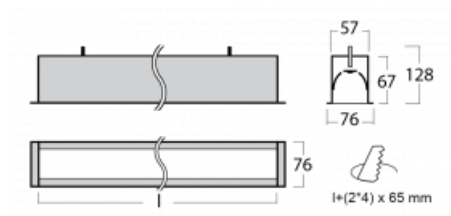

# Lina60

04-000I-25GEM3/840, B

EPD®

Sie werden das L-Click-System der Lina60 mit direkter Lichtverteilung zu schätzen wissen, das Ihnen effektiv Zeit und Geld spart. Wie das geht? Das Modul wird einfach in das Profil eingeklickt, so dass bei der Montage viel Arbeit eingespart wird. Diese Lösung verhindert auch die direkte Berührung der LED-Technik und verlängert deren Lebensdauer. Neben der hohen Leistung hat die Leuchte auch einen günstigen Preis. Sie findet ihren Einsatz in gewerblichen, sozialen und öffentlichen Räumen.

## Technische Zeichnung

Typ der Montage	Einbauleuchten
Typ der Ausstrahlung	Direkte
Form der Leuchte	Linear
Farbe der Leuchte	Schwarz
Material	Aluminium
Lebensdauer	L90/B50 50 000 Stunden
Garantie	60 Monate
Beschreibung der Leuchte	Einbauleuchte
Abmessungen	1423 mm × 76 mm × 67 mm
Lichtquelle	LED MODUL
Art der Optik	Mikroprismatische Optik
Lichtstrom	1180 lm ± 10 %
Farbtemperatur	4000 K Kalt weiss
Leuchtwirkungsgrad	120 lm/W
MacAdam Lichtquelle	2
Farbwiedergabeindex	80
UGR max. X=4H Y=8H, ρ=70,50,20	18,4
Leistungsaufnahme	9.8 W ± 10 %
Anschluss der Leuchte	EVG und Notlicht 3 Stunden
Elektrische Spannung	220-240V
Frequenz	50/60Hz