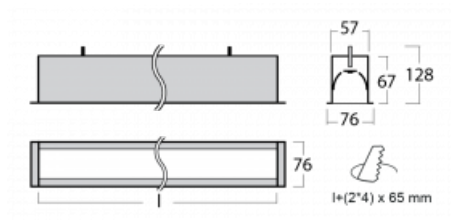

Leuchte

Lina60

04-000I-25GEM3/840, B

EPD®

Sie werden das L-Click-System der Lina60 mit direkter Lichtverteilung zu schätzen wissen, das Ihnen effektiv Zeit und Geld spart. Wie das geht? Das Modul wird einfach in das Profil eingeklickt, so dass bei der Montage viel Arbeit eingespart wird. Diese Lösung verhindert auch die direkte Berührung der LED-Technik und verlängert deren Lebensdauer. Neben der hohen Leistung hat die Leuchte auch einen günstigen Preis. Sie findet ihren Einsatz in gewerblichen, sozialen und öffentlichen Räumen.

Technische Zeichnung

Typ der Montage	Einbauleuchten
Typ der Ausstrahlung	Direkte
Form der Leuchte	Linear
Farbe der Leuchte	Schwarz
Material	Aluminium
Lebensdauer	L90/B50 50 000 Stunden
Garantie	5 years
Beschreibung der Leuchte	Einbauleuchte
Abmessungen	1423 mm × 76 mm × 67 mm
Lichtquelle	LED MODUL
Art der Optik	Mikroprismatische Optik
Lichtstrom*	1180 lm
Farbtemperatur	4000 K Kalt weiss
Leuchtwirkungsgrad	120 lm/W
MacAdam Lichtquelle	2
Farbwiedergabeindex	80
UGR max. X=4H Y=8H, ρ=70,50,20	18,4
Leistungsaufnahme*	9.8 W
Anschluss der Leuchte	ON/OFF 3 Stunde
Elektrische Spannung	220-240V
Frequenz	50/60Hz

 **CE** IP 40

*±10 %

Kurve

Zum Herunterladen

Montageanleitung

Fotografie