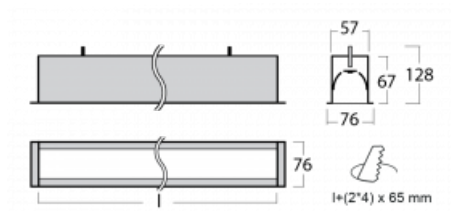

Leuchte

Lina60

04-000I-25GEM3/830, W

EPD®

Sie werden das L-Click-System der Lina60 mit direkter Lichtverteilung zu schätzen wissen, das Ihnen effektiv Zeit und Geld spart. Wie das geht? Das Modul wird einfach in das Profil eingeklickt, so dass bei der Montage viel Arbeit eingespart wird. Diese Lösung verhindert auch die direkte Berührung der LED-Technik und verlängert deren Lebensdauer. Neben der hohen Leistung hat die Leuchte auch einen günstigen Preis. Sie findet ihren Einsatz in gewerblichen, sozialen und öffentlichen Räumen.

Technische Zeichnung

Typ der Montage	Einbauleuchten
Typ der Ausstrahlung	Direkte
Form der Leuchte	Linear
Farbe der Leuchte	Weiss
Material	Aluminium
Lebensdauer	L90/B50 50 000 Stunden
Garantie	60 Monate
Beschreibung der Leuchte	Einbauleuchte
Abmessungen	1423 mm × 76 mm × 67 mm
Lichtquelle	LED MODUL
Art der Optik	Mikroprismatische Optik
Lichtstrom	1130 lm ± 10 %
Farbtemperatur	3000 K Warm weiss
Leuchtwirkungsgrad	115 lm/W
MacAdam Lichtquelle	2
Farbwiedergabeindex	80
UGR max. X=4H Y=8H, ρ=70,50,20	18.2
Leistungsaufnahme	9.8 W ± 10 %
Anschluss der Leuchte	EVG und Notlicht 3 Stunden
Elektrische Spannung	220-240V
Frequenz	50/60Hz

⊕ CE IP 40

Kurve

Zum Herunterladen

Montageanleitung

Fotografie