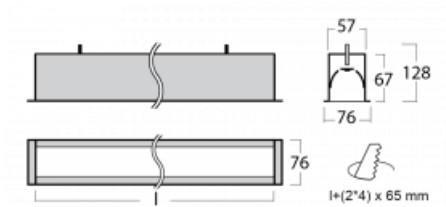

Leuchte

Lina60

04-000I-25GEM3/830, B

EPD®

Sie werden das L-Click-System der Lina60 mit direkter Lichtverteilung zu schätzen wissen, das Ihnen effektiv Zeit und Geld spart. Wie das geht? Das Modul wird einfach in das Profil eingeklickt, so dass bei der Montage viel Arbeit eingespart wird. Diese Lösung verhindert auch die direkte Berührung der LED-Technik und verlängert deren Lebensdauer. Neben der hohen Leistung hat die Leuchte auch einen günstigen Preis. Sie findet ihren Einsatz in gewerblichen, sozialen und öffentlichen Räumen.

Technische Zeichnung

Typ der Montage	Einbauleuchten
Typ der Ausstrahlung	Direkte
Form der Leuchte	Linear
Farbe der Leuchte	Schwarz
Material	Aluminium
Lebensdauer	L90/B50 50 000 Stunden
Garantie	5 years
Beschreibung der Leuchte	Einbauleuchte
Abmessungen	1423 mm × 76 mm × 67 mm
Lichtquelle	LED MODUL
Art der Optik	Mikroprismatische Optik
Lichtstrom*	1130 lm
Farbtemperatur	3000 K Warm weiss
Leuchtwirkungsgrad	115 lm/W
MacAdam Lichtquelle	2
Farbwiedergabeindex	80
UGR max. X=4H Y=8H, ρ=70,50,20	18.2
Leistungsaufnahme*	9.8 W
Anschluss der Leuchte	ON/OFF 3 Stunde
Elektrische Spannung	220-240V
Frequenz	50/60Hz

 CE IP 40

*±10 %

Kurve

Zum Herunterladen

Montageanleitung

Fotografie