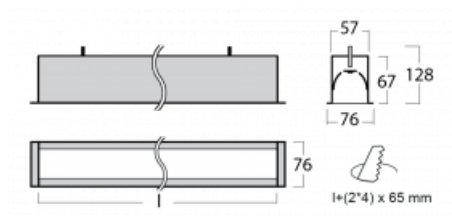

# Lina60

04-000I-25GEM/840, W

EPD®

Sie werden das L-Click-System der Lina60 mit direkter Lichtverteilung zu schätzen wissen, das Ihnen effektiv Zeit und Geld spart. Wie das geht? Das Modul wird einfach in das Profil eingeklickt, so dass bei der Montage viel Arbeit eingespart wird. Diese Lösung verhindert auch die direkte Berührung der LED-Technik und verlängert deren Lebensdauer. Neben der hohen Leistung hat die Leuchte auch einen günstigen Preis. Sie findet ihren Einsatz in gewerblichen, sozialen und öffentlichen Räumen.

## Technische Zeichnung

Typ der Montage	Einbauleuchten
Typ der Ausstrahlung	Direkte
Form der Leuchte	Linear
Farbe der Leuchte	Weiss
Material	Aluminium
Lebensdauer	L90/B50 50 000 Stunden
Garantie	60 Monate
Beschreibung der Leuchte	Einbauleuchte
Abmessungen	1423 mm × 76 mm × 67 mm
Lichtquelle	LED MODUL
Art der Optik	Mikroprismatische Optik
Lichtstrom	1180 lm ± 10 %
Farbtemperatur	4000 K Kalt weiss
Leuchtwirkungsgrad	120 lm/W
MacAdam Lichtquelle	2
Farbwiedergabeindex	80
UGR max. X=4H Y=8H, ρ=70,50,20	18,4
Leistungsaufnahme	9.8 W ± 10 %
Anschluss der Leuchte	EVG und Notlicht 1 Stunde
Elektrische Spannung	220-240V
Frequenz	50/60Hz