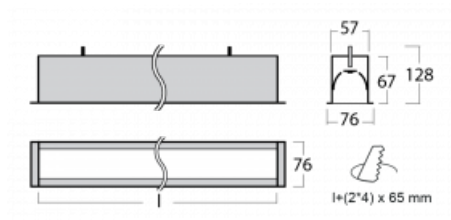

Leuchte

Lina60

04-000I-25GEM/840, B

EPD®

Sie werden das L-Click-System der Lina60 mit direkter Lichtverteilung zu schätzen wissen, das Ihnen effektiv Zeit und Geld spart. Wie das geht? Das Modul wird einfach in das Profil eingeklickt, so dass bei der Montage viel Arbeit eingespart wird. Diese Lösung verhindert auch die direkte Berührung der LED-Technik und verlängert deren Lebensdauer. Neben der hohen Leistung hat die Leuchte auch einen günstigen Preis. Sie findet ihren Einsatz in gewerblichen, sozialen und öffentlichen Räumen.

Technische Zeichnung

Typ der Montage	Einbauleuchten
Typ der Ausstrahlung	Direkte
Form der Leuchte	Linear
Farbe der Leuchte	Schwarz
Material	Aluminium
Lebensdauer	L90/B50 50 000 Stunden
Garantie	5 years
Beschreibung der Leuchte	Einbauleuchte
Abmessungen	1423 mm × 76 mm × 67 mm
Lichtquelle	LED MODUL
Art der Optik	Mikroprismatische Optik
Lichtstrom*	1180 lm
Farbtemperatur	4000 K Kalt weiss
Leuchtwirkungsgrad	120 lm/W
MacAdam Lichtquelle	2
Farbwiedergabeindex	80
UGR max. X=4H Y=8H, ρ=70,50,20	18,4
Leistungsaufnahme*	9.8 W
Anschluss der Leuchte	ON/OFF 1 Stunde
Elektrische Spannung	220-240V
Frequenz	50/60Hz

 **CE** IP 40

*±10 %

Kurve

Zum Herunterladen

Montageanleitung

Fotografie