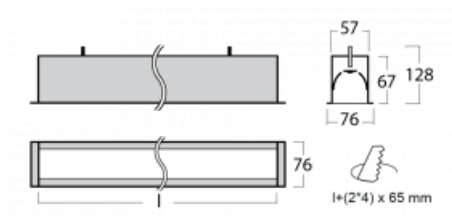

Leuchte

Lina60

04-000I-25GEE/840, S

EPD®

Sie werden das L-Click-System der Lina60 mit direkter Lichtverteilung zu schätzen wissen, das Ihnen effektiv Zeit und Geld spart. Wie das geht? Das Modul wird einfach in das Profil eingeklickt, so dass bei der Montage viel Arbeit eingespart wird. Diese Lösung verhindert auch die direkte Berührung der LED-Technik und verlängert deren Lebensdauer. Neben der hohen Leistung hat die Leuchte auch einen günstigen Preis. Sie findet ihren Einsatz in gewerblichen, sozialen und öffentlichen Räumen.

Technische Zeichnung

Typ der Montage	Einbauleuchten
Typ der Ausstrahlung	Direkte
Form der Leuchte	Linear
Farbe der Leuchte	Silber
Material	Aluminium
Lebensdauer	L90/B50 50 000 Stunden
Garantie	5 years
Beschreibung der Leuchte	Einbauleuchte
Abmessungen	1423 mm × 76 mm × 67 mm
Lichtquelle	LED MODUL
Art der Optik	Mikroprismatische Optik
Lichtstrom*	1180 lm
Farbtemperatur	4000 K Kalt weiss
Leuchtwirkungsgrad	120 lm/W
MacAdam Lichtquelle	2
Farbwiedergabeindex	80
UGR max. X=4H Y=8H, ρ=70,50,20	18,4
Leistungsaufnahme*	9.8 W
Anschluss der Leuchte	ON/OFF
Elektrische Spannung	220-240V
Frequenz	50/60Hz

 IP 40

*±10 %

Zum Herunterladen

Montageanleitung

Fotografie