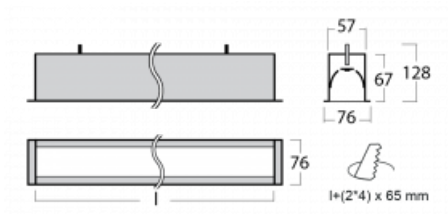

Leuchte

Lina60

04-000I-25GED/840, S

EPD®

Sie werden das L-Click-System der Lina60 mit direkter Lichtverteilung zu schätzen wissen, das Ihnen effektiv Zeit und Geld spart. Wie das geht? Das Modul wird einfach in das Profil eingeklickt, so dass bei der Montage viel Arbeit eingespart wird. Diese Lösung verhindert auch die direkte Berührung der LED-Technik und verlängert deren Lebensdauer. Neben der hohen Leistung hat die Leuchte auch einen günstigen Preis. Sie findet ihren Einsatz in gewerblichen, sozialen und öffentlichen Räumen.

Technische Zeichnung

Typ der Montage	Einbauleuchten
Typ der Ausstrahlung	Direkte
Form der Leuchte	Linear
Farbe der Leuchte	Silber
Material	Aluminium
Lebensdauer	L90/B50 50 000 Stunden
Garantie	60 Monate
Beschreibung der Leuchte	Einbauleuchte
Abmessungen	1423 mm × 76 mm × 67 mm
Lichtquelle	LED MODUL
Art der Optik	Mikroprismatische Optik
Lichtstrom	1180 lm ± 10 %
Farbtemperatur	4000 K Kalt weiss
Leuchtwirkungsgrad	120 lm/W
MacAdam Lichtquelle	2
Farbwiedergabeindex	80
UGR max. X=4H Y=8H, ρ=70,50,20	18,4
Leistungsaufnahme	9.8 W ± 10 %
Anschluss der Leuchte	DALI dimmbar
Elektrische Spannung	220-240V
Frequenz	50/60Hz