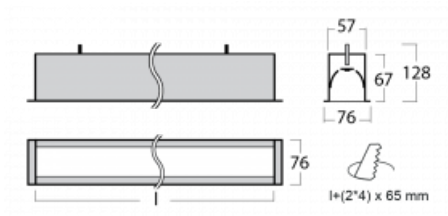

Leuchte

Lina60

04-000I-25GED/830, S

EPD®

Sie werden das L-Click-System der Lina60 mit direkter Lichtverteilung zu schätzen wissen, das Ihnen effektiv Zeit und Geld spart. Wie das geht? Das Modul wird einfach in das Profil eingeklickt, so dass bei der Montage viel Arbeit eingespart wird. Diese Lösung verhindert auch die direkte Berührung der LED-Technik und verlängert deren Lebensdauer. Neben der hohen Leistung hat die Leuchte auch einen günstigen Preis. Sie findet ihren Einsatz in gewerblichen, sozialen und öffentlichen Räumen.

Technische Zeichnung

Typ der Montage	Einbauleuchten
Typ der Ausstrahlung	Direkte
Form der Leuchte	Linear
Farbe der Leuchte	Silber
Material	Aluminium
Lebensdauer	L90/B50 50 000 Stunden
Garantie	5 years
Beschreibung der Leuchte	Einbauleuchte
Abmessungen	1423 mm × 76 mm × 67 mm
Lichtquelle	LED MODUL
Art der Optik	Mikroprismatische Optik
Lichtstrom*	1130 lm
Farbtemperatur	3000 K Warm weiss
Leuchtwirkungsgrad	115 lm/W
MacAdam Lichtquelle	2
Farbwiedergabeindex	80
UGR max. X=4H Y=8H, ρ=70,50,20	18.2
Leistungsaufnahme*	9.8 W
Anschluss der Leuchte	DALI
Elektrische Spannung	220-240V
Frequenz	50/60Hz

IP 40

*±10 %

Zum Herunterladen

Montageanleitung

Fotografie