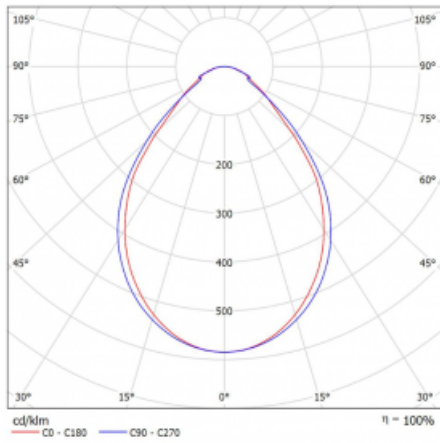

Leuchte

Lina60

04-000I-20GGTD/840, W

EPD®

Sie werden das L-Click-System der Lina60 mit direkter Lichtverteilung zu schätzen wissen, das Ihnen effektiv Zeit und Geld spart. Wie das geht? Das Modul wird einfach in das Profil eingeklickt, so dass bei der Montage viel Arbeit eingespart wird. Diese Lösung verhindert auch die direkte Berührung der LED-Technik und verlängert deren Lebensdauer. Neben der hohen Leistung hat die Leuchte auch einen günstigen Preis. Sie findet ihren Einsatz in gewerblichen, sozialen und öffentlichen Räumen.

Technische Zeichnung

Typ der Montage	Einbauleuchten
Typ der Ausstrahlung	Direkte
Form der Leuchte	Linear
Farbe der Leuchte	Weiss
Material	Aluminium
Lebensdauer	L90/B50 50 000 Stunden
Garantie	5 years
Beschreibung der Leuchte	Einbauleuchte
Abmessungen	1142 mm × 76 mm × 67 mm
Gewicht	3.3 kg
Lichtquelle	LED MODUL
Art der Optik	Mikroprismatische Optik
Lichtstrom*	2720 lm
Farbtemperatur	4000 K Kalt weiss
Leuchtwirkungsgrad	110 lm/W
MacAdam Lichtquelle	2
Farbwiedergabeindex	80
UGR max. X=4H	22.1
Y=8H, ρ=70,50,20	

Kurve

Leistungsaufnahme* 24.8 W

Anschluss der Leuchte Weitere Möglichkeiten vom Dimmen

Elektrische Spannung 220-240V

Frequenz 50/60Hz

⊕ CE IP 40

*±10 %

Zum Herunterladen