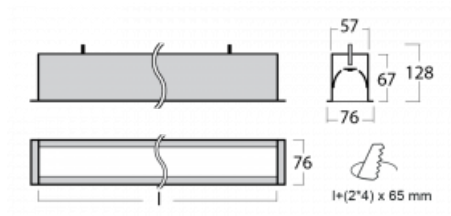

Leuchte

Lina60

04-000I-20GGTD/840, B

EPD®

Sie werden das L-Click-System der Lina60 mit direkter Lichtverteilung zu schätzen wissen, das Ihnen effektiv Zeit und Geld spart. Wie das geht? Das Modul wird einfach in das Profil eingeklickt, so dass bei der Montage viel Arbeit eingespart wird. Diese Lösung verhindert auch die direkte Berührung der LED-Technik und verlängert deren Lebensdauer. Neben der hohen Leistung hat die Leuchte auch einen günstigen Preis. Sie findet ihren Einsatz in gewerblichen, sozialen und öffentlichen Räumen.

Technische Zeichnung

Typ der Montage	Einbauleuchten
Typ der Ausstrahlung	Direkte
Form der Leuchte	Linear
Farbe der Leuchte	Schwarz
Material	Aluminium
Lebensdauer	L90/B50 50 000 Stunden
Garantie	60 Monate
Beschreibung der Leuchte	Einbauleuchte
Abmessungen	1142 mm × 76 mm × 67 mm
Gewicht	3.3 kg
Lichtquelle	LED MODUL
Art der Optik	Mikroprismatische Optik
Lichtstrom	2720 lm ± 10 %
Farbtemperatur	4000 K Kalt weiss
Leuchtwirkungsgrad	110 lm/W
MacAdam Lichtquelle	2
Farbwiedergabeindex	80
UGR max. X=4H Y=8H, ρ=70,50,20	22.1

Kurve

Leistungsaufnahme 24.8 W ± 10 %

Anschluss der Leuchte Dimmbar DALI oder Taster

Elektrische Spannung 220-240V

Frequenz 50/60Hz

⊕ CE IP 40

Zum Herunterladen

Montageanleitung