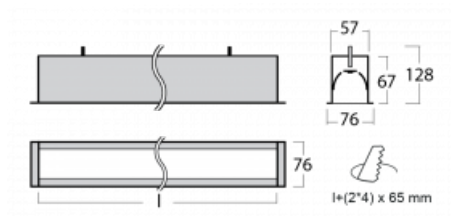

Leuchte

Lina60

04-000I-20GGTD/830, W

EPD®

Sie werden das L-Click-System der Lina60 mit direkter Lichtverteilung zu schätzen wissen, das Ihnen effektiv Zeit und Geld spart. Wie das geht? Das Modul wird einfach in das Profil eingeklickt, so dass bei der Montage viel Arbeit eingespart wird. Diese Lösung verhindert auch die direkte Berührung der LED-Technik und verlängert deren Lebensdauer. Neben der hohen Leistung hat die Leuchte auch einen günstigen Preis. Sie findet ihren Einsatz in gewerblichen, sozialen und öffentlichen Räumen.

Technische Zeichnung

Typ der Montage	Einbauleuchten
Typ der Ausstrahlung	Direkte
Form der Leuchte	Linear
Farbe der Leuchte	Weiss
Material	Aluminium
Lebensdauer	L90/B50 50 000 Stunden
Garantie	60 Monate
Beschreibung der Leuchte	Einbauleuchte
Abmessungen	1142 mm × 76 mm × 67 mm
Lichtquelle	LED MODUL
Art der Optik	Mikroprismatische Optik
Lichtstrom	2590 lm ± 10 %
Farbtemperatur	3000 K Warm weiss
Leuchtwirkungsgrad	104 lm/W
MacAdam Lichtquelle	2
Farbwiedergabeindex	80
UGR max. X=4H Y=8H, ρ=70,50,20	21.9
Leistungsaufnahme	24.8 W ± 10 %
Anschluss der Leuchte	Dimmbar DALI oder Taster
Elektrische Spannung	220-240V
Frequenz	50/60Hz

⊕ CE IP 40

Kurve

Zum Herunterladen

Montageanleitung

Fotografie