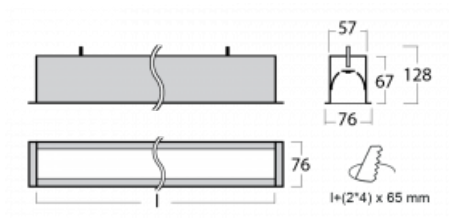

# Lina60

04-000I-20GGTD/830, S

EPD®

Sie werden das L-Click-System der Lina60 mit direkter Lichtverteilung zu schätzen wissen, das Ihnen effektiv Zeit und Geld spart. Wie das geht? Das Modul wird einfach in das Profil eingeklickt, so dass bei der Montage viel Arbeit eingespart wird. Diese Lösung verhindert auch die direkte Berührung der LED-Technik und verlängert deren Lebensdauer. Neben der hohen Leistung hat die Leuchte auch einen günstigen Preis. Sie findet ihren Einsatz in gewerblichen, sozialen und öffentlichen Räumen.

## Technische Zeichnung

Typ der Montage	Einbauleuchten
Typ der Ausstrahlung	Direkte
Form der Leuchte	Linear
Farbe der Leuchte	Silber
Material	Aluminium
Lebensdauer	L90/B50 50 000 Stunden
Garantie	60 Monate
Beschreibung der Leuchte	Einbauleuchte
Abmessungen	1142 mm × 76 mm × 67 mm
Lichtquelle	LED MODUL
Art der Optik	Mikroprismatische Optik
Lichtstrom	2590 lm ± 10 %
Farbtemperatur	3000 K Warm weiss
Leuchtwirkungsgrad	104 lm/W
MacAdam Lichtquelle	2
Farbwiedergabeindex	80
UGR max. X=4H Y=8H, ρ=70,50,20	21.9
Leistungsaufnahme	24.8 W ± 10 %
Anschluss der Leuchte	Dimmbar DALI oder Taster
Elektrische Spannung	220-240V
Frequenz	50/60Hz