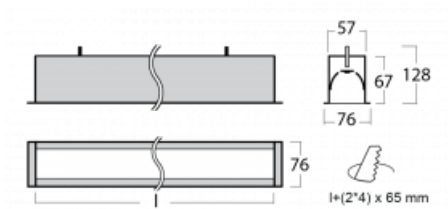

# Lina60

04-000I-20GGM3/840, S

**EPD®**

Sie werden das L-Click-System der Lina60 mit direkter Lichtverteilung zu schätzen wissen, das Ihnen effektiv Zeit und Geld spart. Wie das geht? Das Modul wird einfach in das Profil eingeklickt, so dass bei der Montage viel Arbeit eingespart wird. Diese Lösung verhindert auch die direkte Berührung der LED-Technik und verlängert deren Lebensdauer. Neben der hohen Leistung hat die Leuchte auch einen günstigen Preis. Sie findet ihren Einsatz in gewerblichen, sozialen und öffentlichen Räumen.

**Technische Zeichnung**

Typ der Montage	Einbauleuchten
Typ der Ausstrahlung	Direkte
Form der Leuchte	Linear
Farbe der Leuchte	Silber
Material	Aluminium
Lebensdauer	L90/B50 50 000 Stunden
Garantie	60 Monate
Beschreibung der Leuchte	Einbauleuchte
Abmessungen	1142 mm × 76 mm × 67 mm
Lichtquelle	LED MODUL
Art der Optik	Mikroprismatische Optik
Lichtstrom	2720 lm ± 10 %
Farbtemperatur	4000 K Kalt weiss
Leuchtwirkungsgrad	110 lm/W
MacAdam Lichtquelle	2
Farbwiedergabeindex	80
UGR max. X=4H Y=8H, ρ=70,50,20	22.1
Leistungsaufnahme	24.8 W ± 10 %
Anschluss der Leuchte	EVG und Notlicht 3 Stunden
Elektrische Spannung	220-240V
Frequenz	50/60Hz