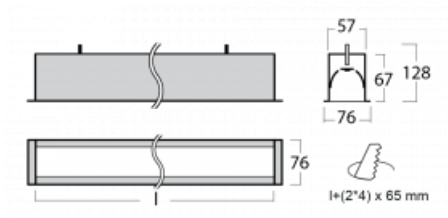

# Lina60

04-000I-20GGM3/840, S

**EPD®**

Sie werden das L-Click-System der Lina60 mit direkter Lichtverteilung zu schätzen wissen, das Ihnen effektiv Zeit und Geld spart. Wie das geht? Das Modul wird einfach in das Profil eingeklickt, so dass bei der Montage viel Arbeit eingespart wird. Diese Lösung verhindert auch die direkte Berührung der LED-Technik und verlängert deren Lebensdauer. Neben der hohen Leistung hat die Leuchte auch einen günstigen Preis. Sie findet ihren Einsatz in gewerblichen, sozialen und öffentlichen Räumen.

**Technische Zeichnung**

Typ der Montage	Einbauleuchten
Typ der Ausstrahlung	Direkte
Form der Leuchte	Linear
Farbe der Leuchte	Silber
Material	Aluminium
Lebensdauer	L90/B50 50 000 Stunden
Garantie	5 years
Beschreibung der Leuchte	Einbauleuchte
Abmessungen	1142 mm × 76 mm × 67 mm
Lichtquelle	LED MODUL
Art der Optik	Mikroprismatische Optik
Lichtstrom*	2720 lm
Farbtemperatur	4000 K Kalt weiss
Leuchtwirkungsgrad	110 lm/W
MacAdam Lichtquelle	2
Farbwiedergabeindex	80
UGR max. X=4H Y=8H, ρ=70,50,20	22.1
Leistungsaufnahme*	24.8 W
Anschluss der Leuchte	ON/OFF 3 Stunde
Elektrische Spannung	220-240V
Frequenz	50/60Hz