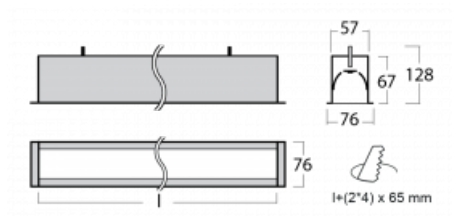

Leuchte

Lina60

04-000I-20GGM/840, S

EPD®

Sie werden das L-Click-System der Lina60 mit direkter Lichtverteilung zu schätzen wissen, das Ihnen effektiv Zeit und Geld spart. Wie das geht? Das Modul wird einfach in das Profil eingeklickt, so dass bei der Montage viel Arbeit eingespart wird. Diese Lösung verhindert auch die direkte Berührung der LED-Technik und verlängert deren Lebensdauer. Neben der hohen Leistung hat die Leuchte auch einen günstigen Preis. Sie findet ihren Einsatz in gewerblichen, sozialen und öffentlichen Räumen.

Technische Zeichnung

Typ der Montage	Einbauleuchten
Typ der Ausstrahlung	Direkte
Form der Leuchte	Linear
Farbe der Leuchte	Silber
Material	Aluminium
Lebensdauer	L90/B50 50 000 Stunden
Garantie	60 Monate
Beschreibung der Leuchte	Einbauleuchte
Abmessungen	1142 mm × 76 mm × 67 mm
Lichtquelle	LED MODUL
Art der Optik	Mikroprismatische Optik
Lichtstrom	2720 lm ± 10 %
Farbtemperatur	4000 K Kalt weiss
Leuchtwirkungsgrad	110 lm/W
MacAdam Lichtquelle	2
Farbwiedergabeindex	80
UGR max. X=4H Y=8H, ρ=70,50,20	22.1
Leistungsaufnahme	24.8 W ± 10 %
Anschluss der Leuchte	EVG und Notlicht 1 Stunde
Elektrische Spannung	220-240V
Frequenz	50/60Hz

⊕ CE IP 40

Kurve

Zum Herunterladen

Montageanleitung

Fotografie