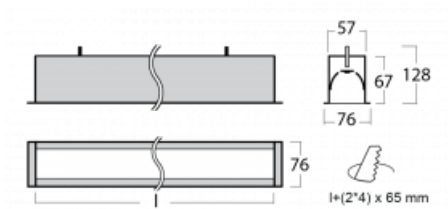

# Lina60

04-000I-20GGM/840, B

EPD®

Sie werden das L-Click-System der Lina60 mit direkter Lichtverteilung zu schätzen wissen, das Ihnen effektiv Zeit und Geld spart. Wie das geht? Das Modul wird einfach in das Profil eingeklickt, so dass bei der Montage viel Arbeit eingespart wird. Diese Lösung verhindert auch die direkte Berührung der LED-Technik und verlängert deren Lebensdauer. Neben der hohen Leistung hat die Leuchte auch einen günstigen Preis. Sie findet ihren Einsatz in gewerblichen, sozialen und öffentlichen Räumen.

## Technische Zeichnung

Typ der Montage	Einbauleuchten
Typ der Ausstrahlung	Direkte
Form der Leuchte	Linear
Farbe der Leuchte	Schwarz
Material	Aluminium
Lebensdauer	L90/B50 50 000 Stunden
Garantie	5 years
Beschreibung der Leuchte	Einbauleuchte
Abmessungen	1142 mm × 76 mm × 67 mm
Lichtquelle	LED MODUL
Art der Optik	Mikroprismatische Optik
Lichtstrom*	2720 lm
Farbtemperatur	4000 K Kalt weiss
Leuchtwirkungsgrad	110 lm/W
MacAdam Lichtquelle	2
Farbwiedergabeindex	80
UGR max. X=4H Y=8H, ρ=70,50,20	22.1
Leistungsaufnahme*	24.8 W
Anschluss der Leuchte	ON/OFF 1 Stunde
Elektrische Spannung	220-240V
Frequenz	50/60Hz