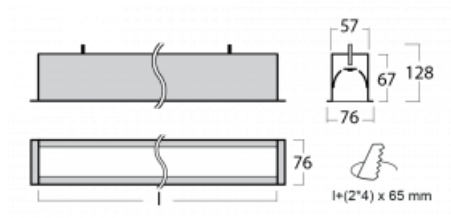

Leuchte

Lina60

04-000I-20GGM/830, W

EPD®

Sie werden das L-Click-System der Lina60 mit direkter Lichtverteilung zu schätzen wissen, das Ihnen effektiv Zeit und Geld spart. Wie das geht? Das Modul wird einfach in das Profil eingeklickt, so dass bei der Montage viel Arbeit eingespart wird. Diese Lösung verhindert auch die direkte Berührung der LED-Technik und verlängert deren Lebensdauer. Neben der hohen Leistung hat die Leuchte auch einen günstigen Preis. Sie findet ihren Einsatz in gewerblichen, sozialen und öffentlichen Räumen.

Technische Zeichnung

Typ der Montage	Einbauleuchten
Typ der Ausstrahlung	Direkte
Form der Leuchte	Linear
Farbe der Leuchte	Weiss
Material	Aluminium
Lebensdauer	L90/B50 50 000 Stunden
Garantie	60 Monate
Beschreibung der Leuchte	Einbauleuchte
Abmessungen	1142 mm × 76 mm × 67 mm
Gewicht	3,4 kg
Lichtquelle	LED MODUL
Art der Optik	Mikroprismatische Optik
Lichtstrom	2590 lm ± 10 %
Farbtemperatur	3000 K Warm weiss
Leuchtwirkungsgrad	104 lm/W
MacAdam Lichtquelle	2
Farbwiedergabeindex	80
UGR max. X=4H Y=8H, ρ=70,50,20	21,9

Kurve

Leistungsaufnahme 24.8 W ± 10 %

Anschluss der Leuchte EVG und Notlicht 1 Stunde

Elektrische Spannung 220-240V

Frequenz 50/60Hz

⊕ CE IP 40

Zum Herunterladen

Montageanleitung