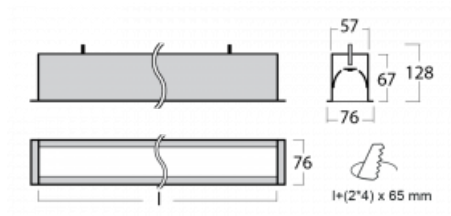

# Lina60

04-000I-20GGM/830, W

EPD®

Sie werden das L-Click-System der Lina60 mit direkter Lichtverteilung zu schätzen wissen, das Ihnen effektiv Zeit und Geld spart. Wie das geht? Das Modul wird einfach in das Profil eingeklickt, so dass bei der Montage viel Arbeit eingespart wird. Diese Lösung verhindert auch die direkte Berührung der LED-Technik und verlängert deren Lebensdauer. Neben der hohen Leistung hat die Leuchte auch einen günstigen Preis. Sie findet ihren Einsatz in gewerblichen, sozialen und öffentlichen Räumen.

## Technische Zeichnung

Typ der Montage	Einbauleuchten
Typ der Ausstrahlung	Direkte
Form der Leuchte	Linear
Farbe der Leuchte	Weiss
Material	Aluminium
Lebensdauer	L90/B50 50 000 Stunden
Garantie	5 years
Beschreibung der Leuchte	Einbauleuchte
Abmessungen	1142 mm × 76 mm × 67 mm
Gewicht	3.4 kg
Lichtquelle	LED MODUL
Art der Optik	Mikroprismatische Optik
Lichtstrom*	2590 lm
Farbtemperatur	3000 K Warm weiss
Leuchtwirkungsgrad	104 lm/W
MacAdam Lichtquelle	2
Farbwiedergabeindex	80
UGR max. X=4H Y=8H, ρ=70,50,20	21.9